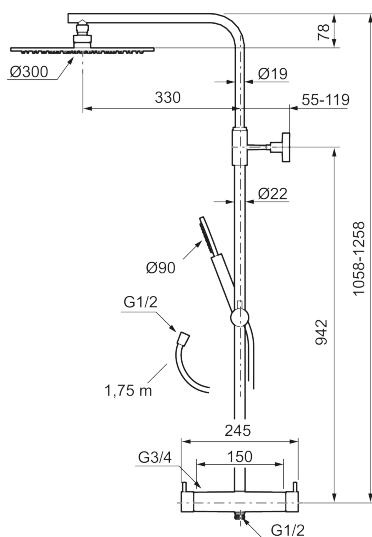

MORA INXX II shower system kit (inkl. dekkskiver)

Med en holdbar mattsort nyanse forener INXX II klassisk design med høy ytelse og tilbyr en jevn temperatur, høy komfort og et sterkt vern mot skålding. Takdusjens store, tynne taksil gjør at dusjen passer like bra i et baderom med sterk karakter og effektfulle former som i et stilrent baderom skapt for avkoblede stunder. Blandebatteriet er testet og godkjent ut fra gjeldende byggeregler og det er energieffektivt, noe som innebærer at man får et lavere vann- og energiforbruk uten å gi avkall på komforten. INXX II er serien som tilbyr en vannopplevelse i verdensklasse.

Om serien

INXX II er en elegant og tidløs serie i en palett av nøyte utvalgte nyanser. Kombinasjonen av høy kvalitet, stilren design og herlig komfort gjør den til den ultimate serien.

Art.no.: 271905.12 NRF-nummer: 4290567 Flow 3 bar: 11,3 l/m
Utførende: Mattsort, inkl. 2 x dekkskiver

- Sikkerhetsbatteri med takdusj
- Trykk- og termostatstyrt
- Eco mengdeknapp
- Sperreknapp 38°C
- Med keramisk reversibel overdel
- Med tilbakeslagsventiler etter standard EN 1717
- Med antikalksystem "Easy Clean"
- Hånddusj 7,5 l/min og takdusj 11 l/min
- Metallslange 1,75 m, PVC/BPA-fri innerslange
- Justerbar stang