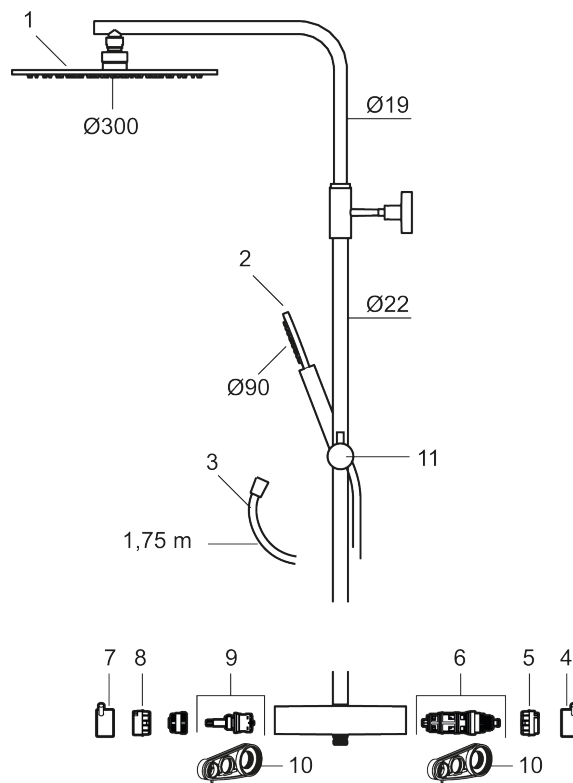

## Reservedelsliste

NR.	ART. NO.	NRF-NUMMER	BESKRIVELSE
1	130348	4295038	Dusjkopp Ø300 mm m/kuleledd, krom
1	130348.12	4295039	Dusjkopp Ø300 mm m/kuleledd, matt sort
1	130348.22	4295041	Dusjkopp Ø300 mm m/kuleledd, matt hvit
1	130348.44	4295042	Dusjkopp Ø300 mm m/kuleledd, matt grå