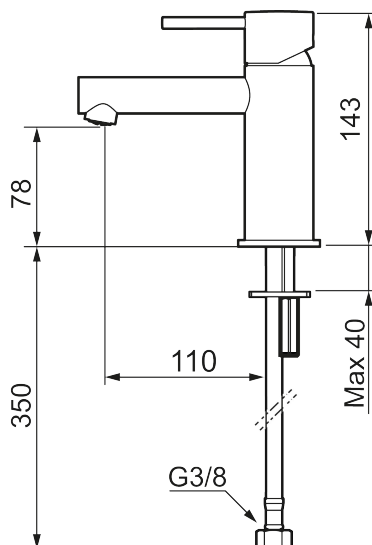

Unike funksjoner

Tilbakeslagssikring

MORA INXX II sharp, small servantbatteri

INXX II servantkran finnes i tre ulike høyder der small er en lav kran som er tilpasset for mindre håndvask. Med en holdbar mattgrå nyanse og servantkranens rette karakter med lang tut og lutende munnstykke – gjør INXX II sharp både pen og bekvem å bruke. Blandebatteriet er testet og godkjent ut fra gjeldende byggeregler og det er energieffektivt, noe som innebærer at man får et lavere vann- og energiforbruk uten å gi avkall på komforten. Bunnventil finnes som tilbehør i samme nyanse.

Om serien

INXX II er en elegant og tidløs serie i en palett av nøye utvalgte nyanser. Kombinasjonen av høy kvalitet, stilren design og herlig komfort gjør den til den ultimate serien.

Art.no.:	NRF-nummer:	Flow 3 bar: 4,5
273003.44CA	4290452	l/m
Utførende: Matt grå		

- Vannmengdebegrenser og temperatursperre
- Mora Eco konstantvannmengde 5 l/min ved 2-6 bar
- Fleksible Soft PEX®-rør med 3/8" mutter