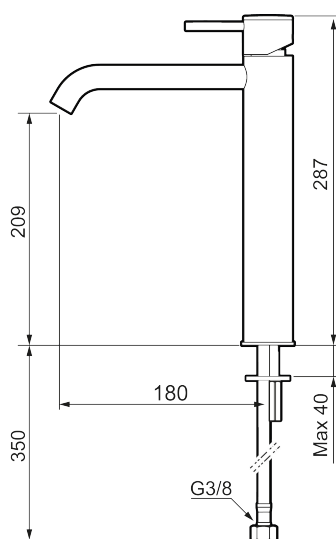

MORA INXX II soft, high servantbatteri

INXX II servantkran finnes i tre ulike høyder der high er en høy kran tilpasset for en skålformet benkmontert vask. INXX II servantkran finnes i tre ulike høyder der small er en lav kran som er tilpasset for mindre håndvask. Med en holdbar matthvit nyanse og servantkranens stilrene form, øker INXX II soft baderommets komfort og gir en følelse av kvalitet og eleganse. Blandebatteriet er testet og godkjent ut fra gjeldende byggeregler og det er energieffektivt, noe som innebærer at man får et lavere vann- og energiforbruk uten å gi avkall på komforten. Bunnventil finnes som tilbehør i samme nyanse.

Unike funksjoner

Tilbakeslagssikring

- Vannmengdebegrenser og temperatursperre
- Fleksible Soft PEX[®]-rør med 3/8" mutter

PRODUKTBESKRIVNING

MORA INXX II soft, high servantbatteri

INXX II servantkran finnes i tre ulike høyder der high er en høy kran tilpasset for en skålføremt benkmontert vask. INXX II servantkran finnes i tre ulike høyder der small er en lav kran som er tilpasset for mindre håndvask. Med en holdbar matthvit nyanse og servantkranens stilrene form, øker INXX II soft baderommets komfort og gir en følelse av kvalitet og eleganse. Blandebatteriet er testet og godkjent ut fra gjeldende byggeregler og det er energieffektivt, noe som innebærer at man får et lavere vann- og energiforbruk uten å gi avkall på komforten. Bunnventil finnes som tilbehør i samme nyanse.