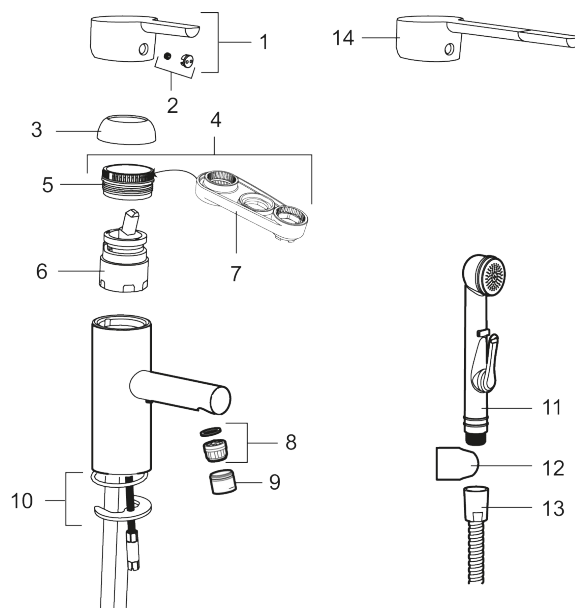

PRODUKTBSKRIVNING

MORA MMIX II servantbatteri

MMIX II har en ergonomisk design som dessuten tilbyr energieffektivitet av høyeste klasse. Den elegante forkrommede utførelsen ånder av kvalitet og i år har vi oppdatert formspråket med rettere linjer og enda bedre miljøegenskaper.

Art.no.: 333001

NRF-nummer: 4290132

	STD	LD3*
6. Cartridge	S600253	S600232
8. Insert	S600254	S600254

* LEED mixers with low flow

Reservedelsliste

NR.	ART. NO.	NRF-NUMMER	BESKRIVELSE
1	409389.AE	4294121	Spak, komplett, krom
2	409392.AE	4294123	Merkeplugg og skrue
3	409391.AE	4294122	Dekkhylse, krom
4	409393.AE	4294124	Innsatsmutter inkl serviceverktøy
5	439060.AE		Innsatsmutter
6	S600253		Innsats med serviceverktøy
6	S600232		Innsats, Low flow, for LEED batterier
7	S600298		Serviceverktøy
8	S600254		Innsats strålesamler 5 l/min ved 2–6 bar
9	S600255		Hylse for strålesamler, M20 utv. 16 mm, chrome
10	S600160		Monteringstilbehør for servantbatteri
11	S600206	4305294	Selvstengende hånddusj, krom