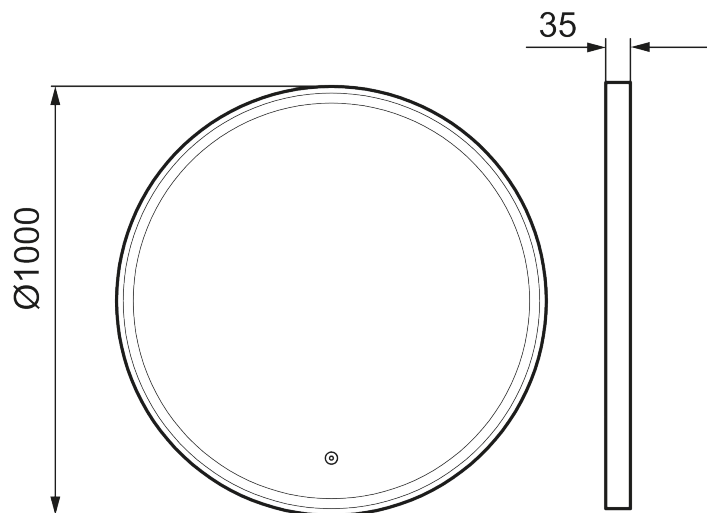

Unike funksjoner

MORA SOLO I, speil

Solo I er omgitt av en fin ramme i mattsvart aluminium, med en innvendig LED-stripe. Antidugg-funksjonen gjør speilet brukervennlig, samtidig som det har et stilrent og elegant design.

Om serien

Et attraktivt rammedesign med touchstyrt bakkelysning i en allsidig speilpakke som enkelt kan tilpasses til ethvert badrom.

Art.no.: 953099.12

Utførende: Ø1000 mm

- Sort aluminiumsramme
- Energibesparende LED-belysning
- Smuss og ripebeskyttende glass med sikkerhetsfilm
- Anti-dugg
- Touch av/på
- Fast fargetemperatur 6400 K
- IP44-sertifisert, CE-merket
- Dybde: 35 mm