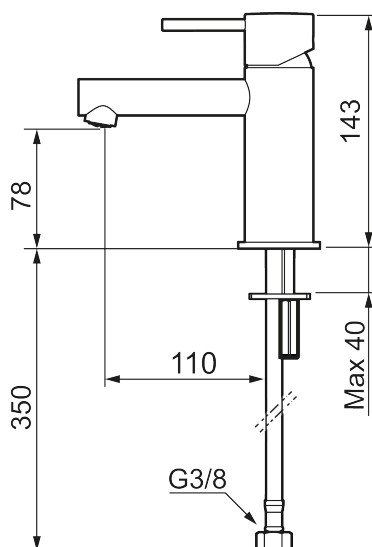

## MORA INXX II sharp, small servantbatteri

INXX II servantkran finnes i tre ulike høyder der small er en lav kran som er tilpasset for mindre håndvask. Med den elegante holdbare nyansen børstet messing og servantkranens rette karakter med lang tut og lutende munnstykke – gjør INXX II sharp både pen og bekvem å bruke. Blandebatteriet er testet og godkjent ut fra gjeldende byggeregler og det er energieffektivt, noe som innebærer at man får et lavere vann- og energiforbruk uten å gi avkall på komforten. Bunnventil finnes som tilbehør i samme nyanse.

### Om serien

INXX II er en elegant og tidløs serie i en palett av nøye utvalgte nyanser. Kombinasjonen av høy kvalitet, stilren design og herlig komfort gjør den til den ultimate serien.

Art.no.: 273003.62CA      NRF-nummer: 4290454      Flow 3 bar: 4,5 l/m  
 Utførende: Børstet messing PVD

- Vannmengdebegrenser og temperatursperre
- Mora Eco konstantvannmengde 5 l/min ved 2-6 bar
- Fleksible Soft PEX®-rør med 3/8" mutter