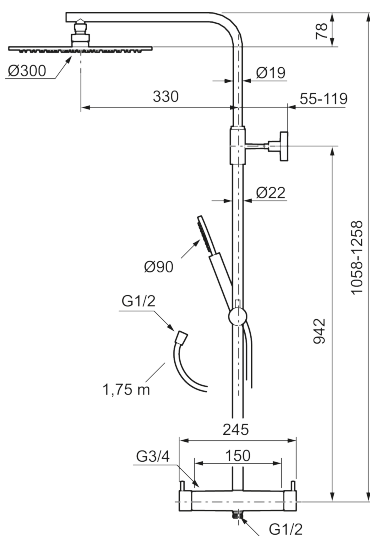

MORA INXX II shower system kit

Med en holdbar mattsort nyanse forener INXX II klassisk design med høy ytelse og tilbyr en jevn temperatur, høy komfort og et sterkt vern mot skålding. Takdusjens store, tynne taksil gjør at dusjen passer like bra i et baderom med sterk karakter og effektfulle former som i et stilrent baderom skapt for avkoblede stunder. Blandebatteriet er testet og godkjent ut fra gjeldende byggeregler og det er energieffektivt, noe som innebærer at man får et lavere vann- og energiforbruk uten å gi avkall på komforten. INXX II er serien som tilbyr en vannopplevelse i verdensklasse.

Om serien

INXX II er en elegant og tidløs serie i en palett av nøyte utvalgte nyanser. Kombinasjonen av høy kvalitet, stilren design og herlig komfort gjør den til den ultimate serien.

Art.no.: 271900.12 NRF-nummer: 4290495 Flow 3 bar: 11,3 l/m

Utførende: Mattsort

Unike funksjoner

- Sikkerhetsbatteri med takdusj
- Trykk- og termostatstyrt
- Eco mengdeknapp
- Sperreknapp 38°C
- Med keramisk reversibel overdel
- Med tilbakeslagsventiler etter standard EN 1717
- Med antikalksystem "Easy Clean"
- Hånddusj 7,5 l/min og takdusj 11 l/min
- Metallslange 1,75 m, PVC/BPA-fri innerslange
- Justerbar stang
- OBS! Dekkskiver og anslutningskupper bestilles separat