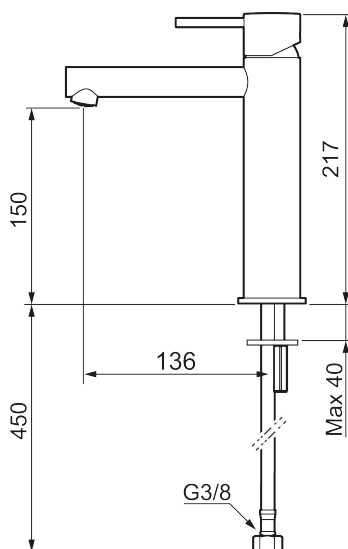

## MORA INXX II sharp, medium servantbatteri

INXX II servantkran finnes i tre ulike høyder der medium er en mellomhøy kran som passer til større håndfat. Med en holdbar mattgrå nyanse og servantkranens rette karakter med lang tut og lutende munnstykke – gjør INXX II sharp både pen og bekvem å bruke. Blandebatteriet er testet og godkjent ut fra gjeldende byggeregler og det er energieffektivt, noe som innebærer at man får et lavere vann- og energiforbruk uten å gi avkall på komforten. Bunnventil finnes som tilbehør i samme nyanse.

- Vannmengdebegrenser og temperatursperre
- Mora Eco konstantvannmengde 5 l/min ved 2-6 bar
- Fleksible Soft PEX®-rør med 3/8" mutter