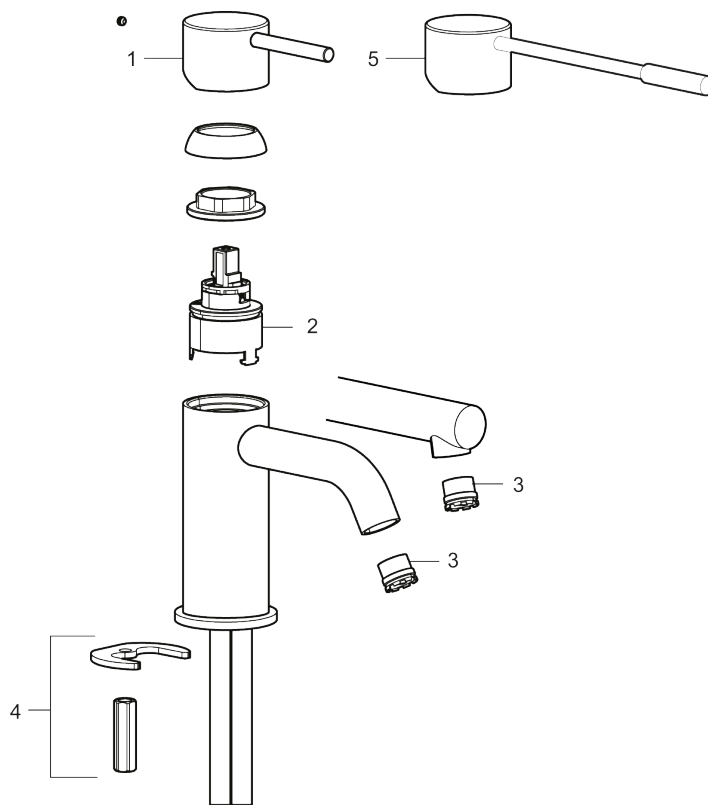

PRODUKTBESKRIVNING

MORA INXX II sharp, medium
servantbatteri

INXX II servantkran finnes i tre ulike høyder der medium er en mellomhøy kran som passer til større håndfat. Med en holdbar mattgrå nyanse og servantkranens rette karakter med lang tut og lutende munnstykke – gjør INXX II sharp både pen og bekvem å bruke. Blandebatteriet er testet og godkjent ut fra gjeldende byggeregler og det er energieffektivt, noe som innebærer at man får et lavere vann- og energiforbruk uten å gi avkall på komforten. Bunnventil finnes som tilbehør i samme nyanse.

Om serien

INXX II er en elegant og tidløs serie i en palett av nøyte utvalgte nyanser. Kombinasjonen av høy kvalitet, stilren design og herlig komfort gjør den til den ultimate serien.

Art.no.: 273013.44CA

NRF-nummer: 4290465

Reservedelsliste

NR.	ART. NO.	NRF-NUMMER	BESKRIVELSE
1	409701.AE	4295012	Spak, komplett, krom
1	409701.12AE	4295006	Spak, komplett, matt sort
1	409701.22AE	4295007	Spak, komplett, matt hvit
1	409701.44AE	4295008	Spak, komplett, matt grå