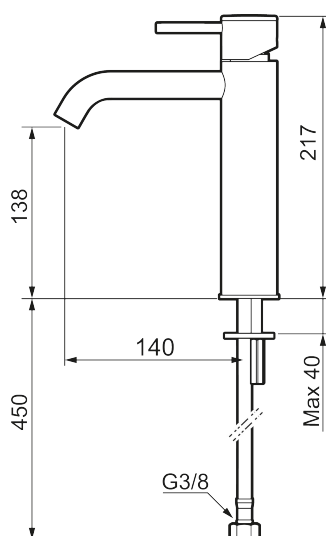

## MORA INXX II soft, medium

INXX II håndvaskarmatur findes i tre forskellige højder, hvor medium er et mellemhøjt armatur, der er tilpasset større håndvaske. I en forkromet, holdbar overflader og håndvaskarmaturets stilrene form højner INXX II soft badeværelsets standard og giver en følelse af kvalitet og elegance. Armaturet er testet og godkendt ud fra det gældende bygningsreglement og er energieffektivt, hvilket indebærer, at det giver et lavere vand- og energiforbrug uden at gå på kompromis med komforten. Bundventilen fås som tilbehør i samme overflader.

Beskrivelse: Krom

- Til håndvask.
- 140 mm fremspring.
- Keramisk tætning.
- Indbygget temperatur- og flowbegrænser.
- Flexible tilslutningsslanger.
- Hulmål Ø34-37 mm.

PRODUKTBESKRIVELSE

MORA INXX II soft, medium