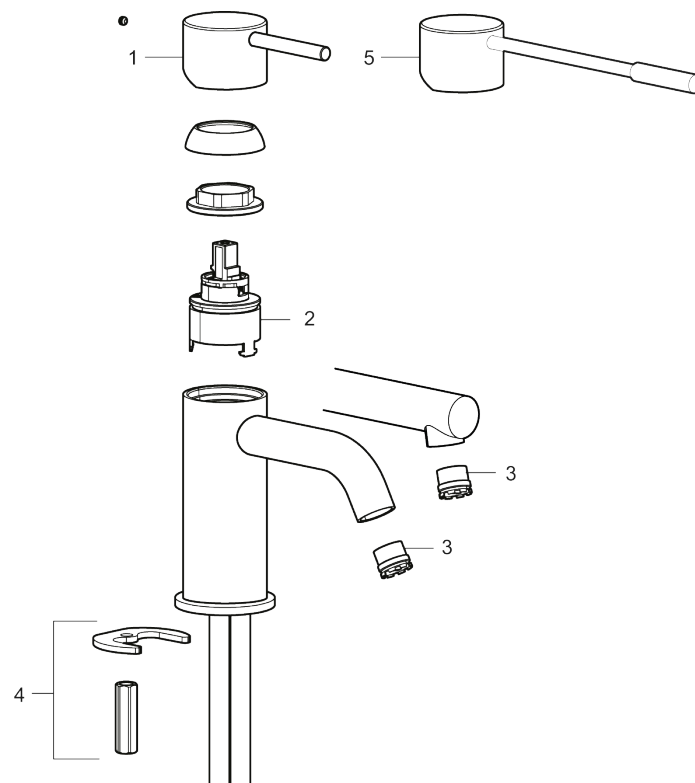

PRODUKTBESKRIVELSE

MORA INXX II soft, medium

INXX II håndvaskarmatur findes i tre forskellige højder, hvor medium er et mellemhøjt armatur, der er tilpasset større håndvaske. I en forkromet, holdbar overflader og håndvaskarmaturets stilrene form højner INXX II soft badeværelsets standard og giver en følelse af kvalitet og elegance. Armaturet er testet og godkendt ud fra det gældende bygningsreglement og er energieffektivt, hvilket indebærer, at det giver et lavere vand- og energiforbrug uden at gå på kompromis med komforten. Bundventilen fås som tilbehør i samme overflader.

Om serien

INXX II er en elegant og tidløs serie i en palet af nøje udvalgte overflader. Kombinationen af høj kvalitet, stilfuldt design og vidunderlig komfort gør den til den ypperligste serie.

Artikel-nummer: 273011.CA VVS: 701496204

Reservedelsliste

NR.	ART.NO	VVS	BESKRIVELSE
1	409701.AE		Greb, komplet, krom
1	409701.12AE		Greb, komplet, matsort
1	409701.22AE		Greb, komplet, mathvid
1	409701.44AE		Greb, komplet, matgrå