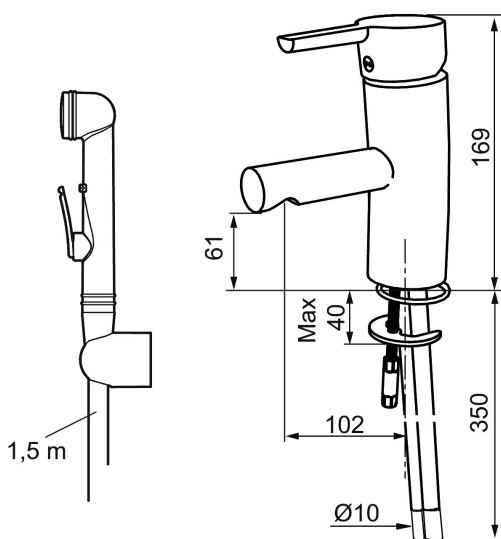

Här med självstängande sidohanddusch.

Art.nr: 733005.CA RSK: 8344526 Flöde 3 bar: 6,8 l/min

Utförande: Krom, ansl. slät ände Ø10 mm, konstantflöde vid 2-6 bar

### Skyddsmodul **EB**

- Självstängande handdusch, slang 1500 mm och upphängare
- ESS (energisparsystem)
- Mjukstängning med keramisk tätning
- Omställbar flödesbegränsning och temperaturspär
- Eco (energi- och vattenbesparande strålsamlare)
- Flexibla anslutningsrör i metallomspunnen Soft PEX®
- Återströmningsskydd enligt EU-standard SS-EN 1717
- Lead Free (blyfri)
- Hålmått Ø33,5-37 mm