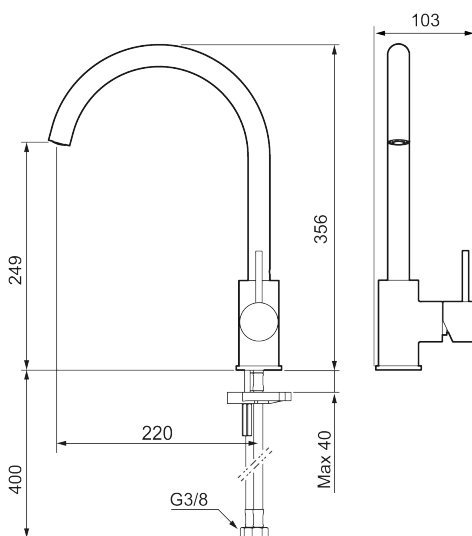

Utförande: Mattvit

Unika egenskaper

Skyddsmodul 

- Keramisk tätning
- Omställbar flödesbegränsning och temperaturspär
- Flexibla anslutningsrör i metallomspunnen Soft PEX[®], lekande G3/8
- Svängbar pip 60°, 85°, 110° eller 360°
- Hålmått Ø34-37 mm