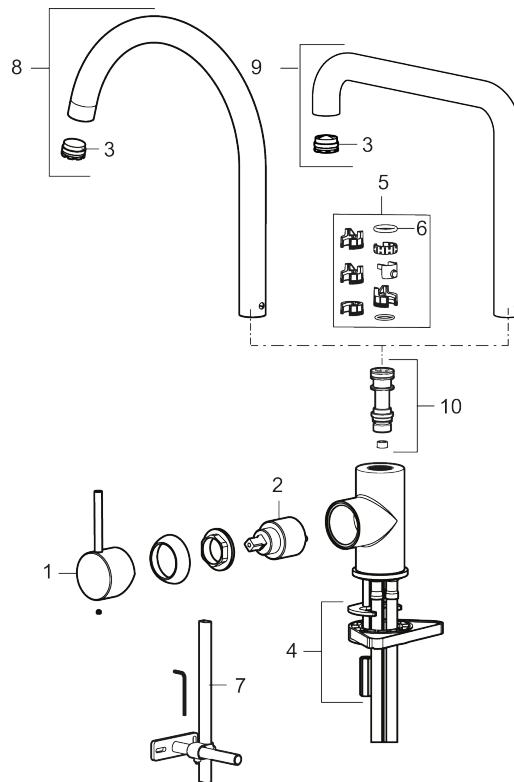

PRODUKTBESKRIVNING

INXX II soft köksblandare

Med en tålig mattvit nyans och kökskranens mjuka formspråk bidrar INXX II soft till ett lyxigt och elegant kök. Blandaren är testad och godkänd utifrån de byggregler som finns och är energieffektiv, vilket innebär att den ger en lägre vatten- och energiförbrukning utan att ge avkall på komforten.

Om serien

INXX II är en elegant och tidlös serie i en palett av noga utvalda nyanser. Kombinationen av hög kvalitet, sober design och skön komfort gör den till den ultimata serien.

Art.nr: 272101.22CA

RSK: 8311262

Reservdelslista

NR.	ART.NR	RSK	BESKRIVNING
1	409700.AE	8394069	Spak, komplett, krom
1	409700.12AE	8394070	Spak, komplett, mattsvart
1	409700.22AE	8394071	Spak, komplett, mattvit
1	409700.44AE	8394072	Spak, komplett, mattgrå
1	409700.60AE	8394073	Spak, komplett, polerad mässing PVD
1	409700.62AE	8394074	Spak, komplett, borstad mässing PVD
1	409700.76AE	8394075	Spak, komplett, borstad nickel