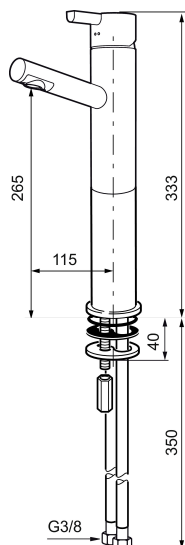

Mora Rexx B5, korotettu malli

Mora Rexx on skandinaavista muotoilua ja toimivuutta parhaimmillaan. Minimalistinen sarja, jossa tärkeintä on yksinkertaisuus. Sarjan innovatiivisuus on sen tarkkuudessa. Kun traditio ja käsityö lyövät kättä modernien valmistusmenetelmien ja innoittavan muotoilun kanssa, on tuloksena Mora Rexx. Tässä sisäänrakennettua älykästä toimivuutta tarjoavana kauniina pesuallashanana push-down -venttiilein.

Tuote-nro: 707161.0065 LVI: 6160672 Flow 3 bar: 4,6 l/m

Kuvaus: Kromi/kulta

Ainutlaatuiset ominaisuudet

- ESS-energiansäästötoiminto
- Keraaminen säätöosa
- Vesimäärän ja lämpötilan esisäätö
- Joustavat Soft PEX[®]- liitosletkut 3/8" liitosmutterilla
- Eco-poresuutin
- Asennusreikä Ø32-37 mm (Ø32-35 mm on suositeltava)
- Ääniluokka 1