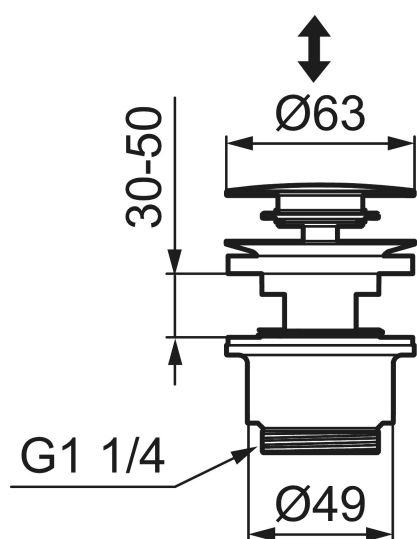

Unikke egenskaber

Bundventil med klikfunktion

Push down-ventilerne fås i samme overflader som håndvaskarmaturerne.

Artikel-nummer: 520185.16

Beskrivelse: Champagne PVD

- Med overløb.
- Dybde under vask: 39 mm.