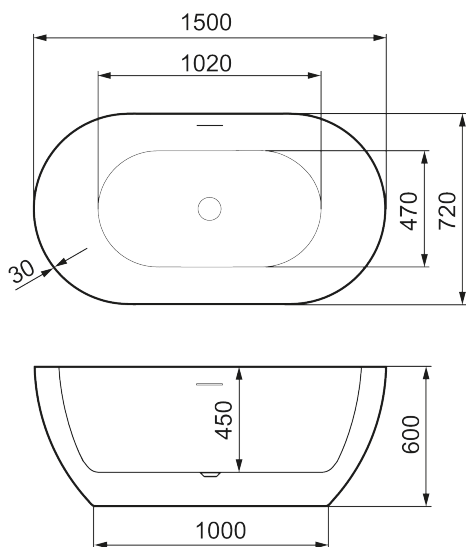

## MORA MARE I

MARE I leder tankarna till rofylld avkoppling. Den moderna, fristående formen är elegant samtidigt som karet inbjuder till vilsamma bad.

Detta symmetriska badkar har bottenventilen i mitten och en modern 30 mm bred kant. Det finns i två storlekar och har ett praktiskt överfyllnadsskydd.

### I vilken färg du vill

Har du frågor angående produkter i färg kontakta oss och våra experter svarar snabbt.

Art.nr: 951101

Utförande: Vit, L1500 x B720 x H600

- Fristående badkar i akryl
- Dubbelsidigt - du sitter lika bra på båda sidor
- Förmonterad vit bottenventil
- Överfyllnadsskydd i minimalistisk design
- Volym: 180 l
- Vikt: 40 kg