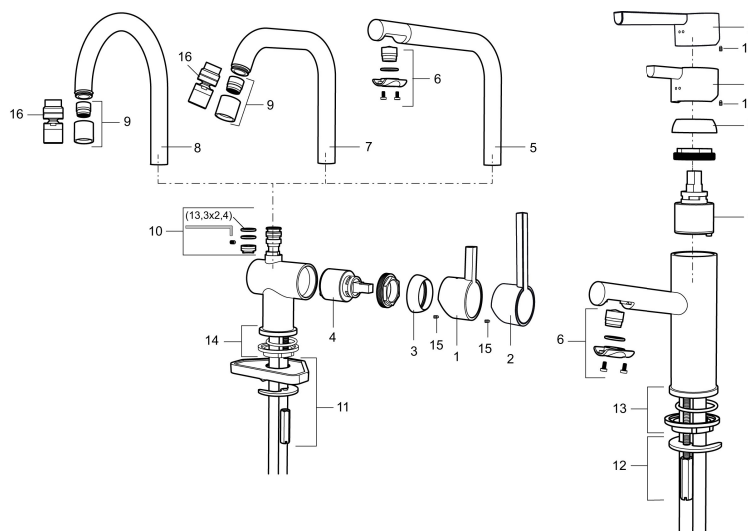

Art.no.: 707100.11 NRF-nummer: 4290079 Flow 3 bar: 7,6 l/m
Utførende: Sort PVD

Unike funksjoner

Tilbakeslagssikring

- ESS (Energisparesystem)
- Vannmengdebegrenser og temperatursperre
- Mora Eco konstantvannmengde 7,6 l/min ved 2–6 bar
- Svingbar tut sperre 60°, 120° eller 360°
- Fleksible Soft PEX®-rør med 3/8" mutter
- For hull i benk Ø32-35 mm

PRODUKTBESKRIVNING

MORA REXX K5 black kjøkkenbatteri

Mora REXX er essensen av skandinavisk design og funksjonalitet. Serien er minimalistisk og har fokus på enkelhet. Innovasjonen ligger i presisjonen. Når tradisjon og håndverk kombineres med moderne produksjonsmetoder og inspirerende formgivning, blir resultatet Mora REXX. Her i form av et vakkert kjøkkenbatteri med innebygd smart funksjonalitet.

Art.no.: 707100.11

NRF-nummer: 4290079

Reservedelsliste

NR.	ART. NO.	NRF-NUMMER	BESKRIVELSE
1	209500.AE	4294295	Spak, krom
1	209500.0011AE	4294296	Spak, krom/sort
2	409337		Spak med ekstra lengde 95 mm, krom
3	209501.AE	4294298	Dekkring, krom
4	209493.AE		Innsats ESS
4	708301.AE	4296511	Innsats
5	209506.AE	4294274	K6-tut, komplett, krom
5	209506.0011AE	4294275	K6-tut, komplett, krom/sort
6	209502.AE	4294301	Strålesamlersett, L-tut, 7,6 l/min ved 2–6 bar, krom
6	209502.0011AE	4294302	Strålesamlersett, L-tut, 7,6 l/min ved 2–6 bar, krom/sort
7	209508.AE	4294277	K7-tut, komplett, krom
8	209507.AE	4294272	K5-tut, komplett, krom
9	209503.AE	4294304	Strålesamler M18 innv. 7,6 l/min ved 2–6 bar, krom
10	209520.AE	4294309	Pakningssett for tut
11	708779.AE	4294312	Festedetaljer, kjøkkenbatteri

NR.	ART. NO.	NRF-NUMMER	BESKRIVELSE
12	209518.AE	4294311	Festedetaljer, servantbatteri
13	209562.AE		Styring, servantbatteri
14	209563.AE		Styrring, kjøkkenbatteri
15	459013		Låseskrue M4x5
16	409480.AE		Leddbar strålesamler M18 innv. 7–9 l/min ved 3 bar