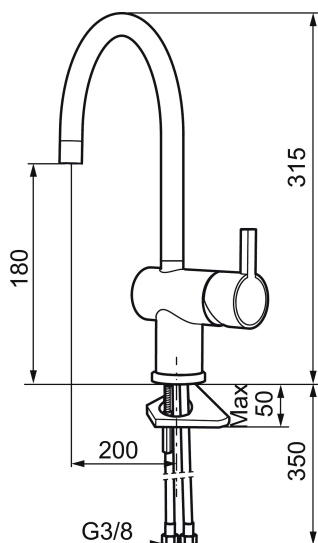

Art.no.: 707100.11 NRF-nummer: 4290079 Flow 3 bar: 7,6 l/m
Utførende: Sort PVD

Unike funksjoner

Tilbakeslagssikring

- ESS (Energisparesystem)
- Vannmengdebegrenser og temperatursperre
- Mora Eco konstantvannmengde 7,6 l/min ved 2–6 bar
- Svingbar tut sperre 60°, 120° eller 360°
- Fleksible Soft PEX®-rør med 3/8" mutter
- For hull i benk Ø32-35 mm

Art.no.: 707100.11

NRF-nummer: 4290079

Reservedelsliste

NR.	ART. NO.	NRF-NUMMER	BESKRIVELSE
1	209500.AE	4294295	Spak, krom
1	209500.0011AE	4294296	Spak, krom/sort
2	409337		Spak med ekstra lengde 95 mm, krom
3	209501.AE	4294298	Dekkring, krom
4	209493.AE		Innsats ESS
4	708301.AE	4296511	Innsats
5	209506.AE	4294274	K6-tut, komplett, krom
5	209506.0011AE	4294275	K6-tut, komplett, krom/sort
6	209502.AE	4294301	Strålesamlersett, L-tut, 7,6 l/min ved 2–6 bar, krom
6	209502.0011AE	4294302	Strålesamlersett, L-tut, 7,6 l/min ved 2–6 bar, krom/sort
7	209508.AE	4294277	K7-tut, komplett, krom
8	209507.AE	4294272	K5-tut, komplett, krom
9	209503.AE	4294304	Strålesamler M18 innv. 7,6 l/min ved 2–6 bar, krom
10	209520.AE	4294309	Pakningssett for tut
11	708779.AE	4294312	Festedetaljer, kjøkkenbatteri

NR.	ART. NO.	NRF-NUMMER	BESKRIVELSE
12	209518.AE	4294311	Festedetaljer, servantbatteri
13	209562.AE		Styring, servantbatteri
14	209563.AE		Styrring, kjøkkenbatteri
15	459013		Låseskrue M4x5
16	409480.AE		Leddbar strålesamler M18 innv. 7–9 l/min ved 3 bar