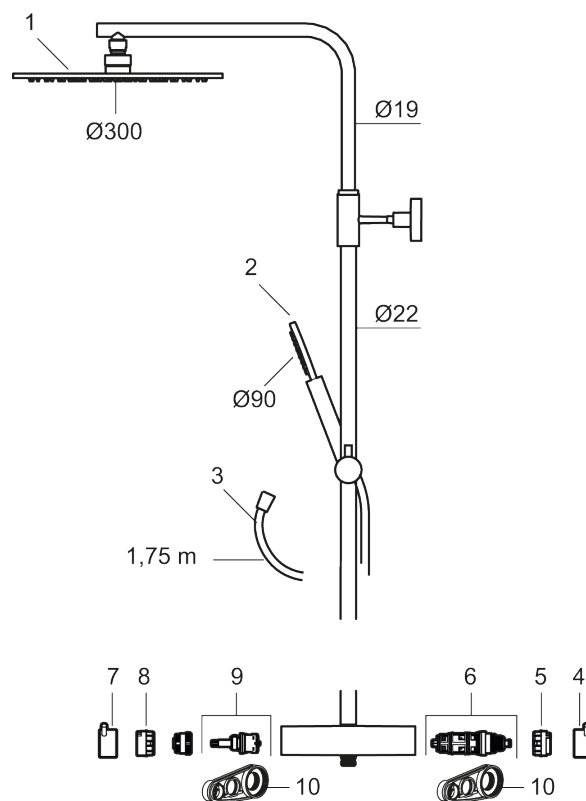

PRODUKTBESKRIVNING

MORA INXX II shower system kit

Med en tålig mattvit nyans förenar INXX II klassisk design med hög prestanda och erbjuder en jämn temperatur, hög komfort och ett starkt skydd mot skållning. Takduschens stora tunna taksil gör att duschen passar lika bra i ett badrum med stark karaktär och effektfulla former som i ett sobert badrum skapat för avkopplande stunder. Blandaren är testad och godkänd utifrån de byggregler som finns och är energieffektiv, vilket innebär att den ger en lägre vatten- och energiförbrukning utan att ge avkall på komforten. INXX II är serien som erbjuder en vattenupplevelse i världsklass.

Om serien

INXX II är en elegant och tidlös serie i en palett av noga utvalda nyanser. Kombinationen av hög kvalitet, sober design och skön komfort gör den till den ultimata serien.

Art.nr: 271900.22

RSK: 8283091

Reservdelstlista

NR.	ART.NR	RSK	BESKRIVNING
1	130348	8237489	Taksil 300 mm, krom
1	130348.12	8237490	Taksil 300 mm, mattsvart
1	130348.22	8237491	Taksil 300 mm, mattvit