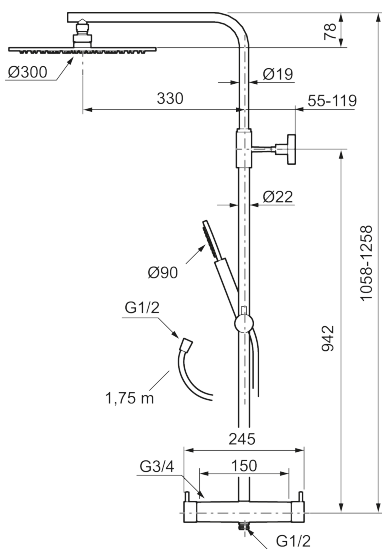

BVB ID: 133984

Består av:

MORA INXX II duschblandare:

- Tryckbalanserad termostatsats
- Med reversibelt överstycke
- Säkerhetsspärr 38°
- Eco-stopp
- Ansl. inv. G3/4
- Återströmningskydd enligt EU-standard SS-EN 1717

MORA INXX II Shower System:

- Metallomspunnen slang 1750 mm, PVC- och BPA-fri innerslang
- Med antikalksystemet "Easy-Clean"
- Justerbar höjd
- Handdusch 7,5 l/min, taksil 11 l/min