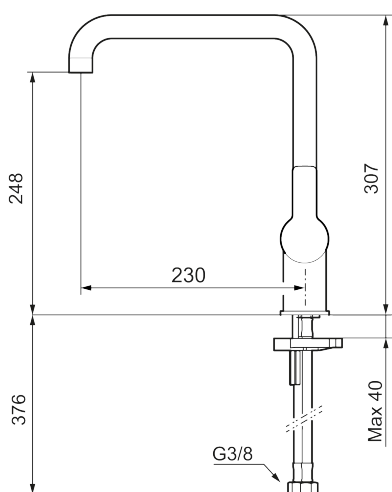

LYNX sharp köksblandare

Köksblandare med djärvt uttryck som tillför djup och närvaro i din inredning. Blandaren finns i mattsvart eller krom och är lika funktionell som den är estetiskt tilltalande.

Art.nr: 344051.12LD3 RSK: 8312220 Flöde 3 bar: 3,8 l/min

Utförande: Mattsvart, LEED/BREEAM-anpassad

- Inbyggd, lätt omställbar flödesbegränsning och temperaturspär
- Flexibla anslutningsrör i metallomspunnen Soft PEX®, lekande G3/8
- Svängbar pip 60°, 85°, 110° eller 360°
- Lead Free (blyfri)
- Ljudklass 1
- Hålmått Ø34-37 mm