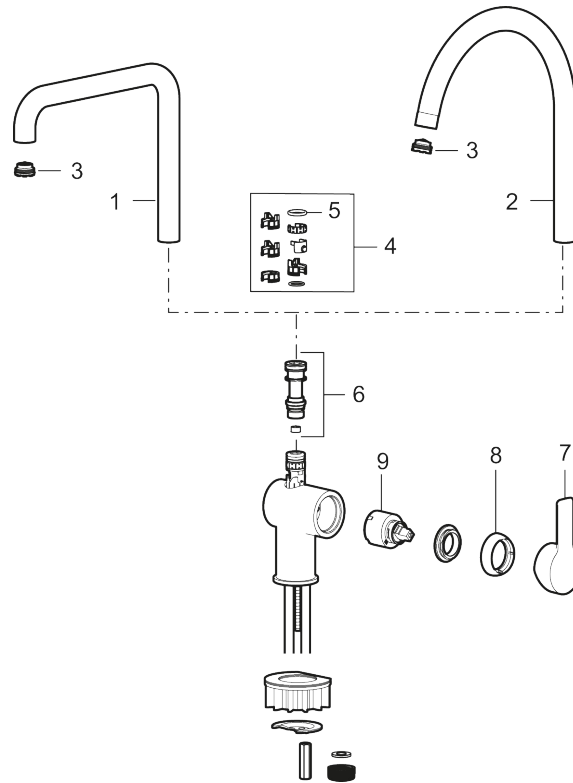

Art.nr: 344051.12LD3 RSK: 8312220 Flöde 3 bar: 3,8 l/min

Utförande: Mattsvart, LEED/BREEAM-anpassad

- Inbyggd, lätt omställbar flödesbegränsning och temperaturspär
- Flexibla anslutningsrör i metallomspunnen Soft PEX[®], lekande G3/8
- Svängbar pip 60°, 85°, 110° eller 360°
- Lead Free (blyfri)
- Ljudklass 1
- Hålmått Ø34-37 mm

Art.nr: 344051.12LD3

RSK: 8312220

Reservdelslista

NR.	ART.NR	RSK	BESKRIVNING
1	409713.AE	8441034	Utloppspip, krom
1	409713.12AE	8441035	Utloppspip, mattsvart
2	409712.AE	8441027	Utloppspip, krom
2	409712.12AE	8441028	Utloppspip, mattsvart
3	S600230		Strålsamlare M21,5 utv., Z
4	209565.AE		Spärsegment
5	708843.AE	8295357	O-ring (15,54 x 2,62), 2 st
6	S600231		Pipnippel, komplett
7	S600243	8387197	Spak, krom
7	S600243.12	8387198	Spak, mattsvart
8	S600240	8397022	Täckhylsa, krom
8	S600240.12	8397023	Täckhylsa, mattsvart
9	708301.AE	8345093	Keramikinsats