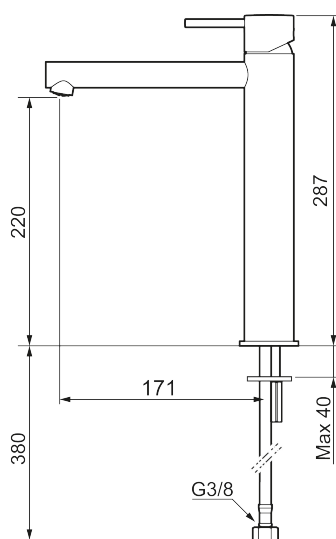

## INXX II sharp, high tvättställsblandare

INXX II tvättställsblandare finns i tre olika höjder där high är en hög blandare anpassad för en skålformad bänkmonterad ho. Med den eleganta hållbara nyansen borstad mässing och tvättställsblandarens raka karaktär med lång pip och lutande munstycke – gör INXX II sharp både snygg och bekväm att använda. Blandaren är testad och godkänd utifrån de byggregler som finns och är energieffektiv, vilket innebär att den ger en lägre vatten- och energiförbrukning utan att ge avkall på komforten. Bottenventil finns som tillbehör i samma nyans.

Utförande: Borstad mässing PVD

- Keramisk tätning
- Omställbar flödesbegränsning och temperaturspär
- Flexibla anslutningsrör i metallomspunnen Soft PEX<sup>®</sup>, lekande G3/8
- Hålmått Ø34-37 mm