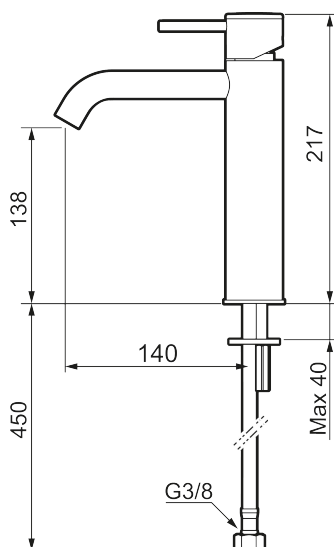

Unika egenskaper

Skyddsmodul

MORA INXX II soft, medium tvättställsblandare

INXX II tvättställsblandare finns i tre olika höjder där medium är en mellanhög blandare som passar till större handfat. Med en kromad hållbar nyans och tvättställsblandarens stilrena form, höjer INXX II soft badrummets komfort och ger en känsla av kvalitet och elegans. Blandaren är testad och godkänd utifrån de byggregler som finns och är energieffektiv, vilket innebär att den ger en lägre vatten- och energiförbrukning utan att ge avkall på komforten. Bottenventil finns som tillbehör i samma nyans.

Om serien

INXX II är en elegant och tidlös serie i en palett av noga utvalda nyanser. Kombinationen av hög kvalitet, sober design och skön komfort gör den till den ultimata serien.

Art.nr: 273011.CA RSK: 8278264 Flöde 3 bar: 4,5 l/min
Utförande: Krom

- Keramisk tätning
- Omställbar flödesbegränsning och temperaturspär
- Eco (energi- och vattenbesparande konstantflödesstrålsamlare, 5 l/min vid 2–6 bar)
- Flexibla anslutningsrör i metallomspunnen Soft PEX[®], lekande G3/8
- Hålmått Ø34-37 mm