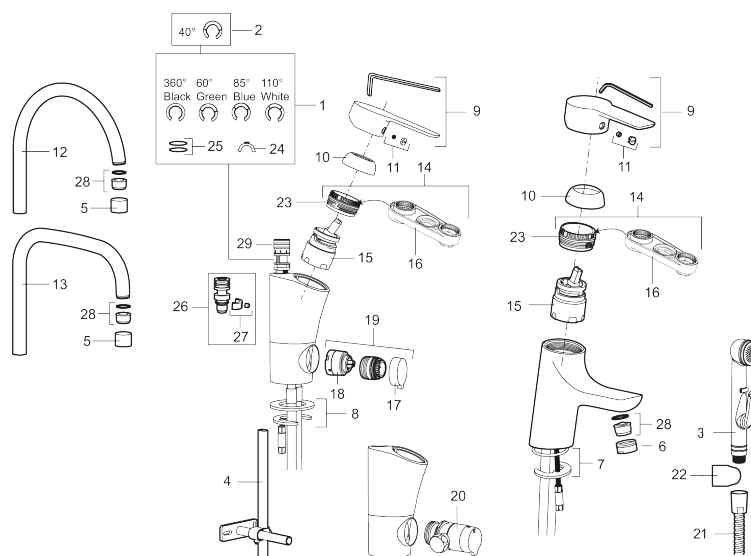

Art.nr: 243050.CA RSK: 8344539 Flöde 3 bar: 4,8 l/min

Utförande: Krom, ansl. slät ände Ø10 mm

Unika egenskaper

Skyddsmodul 

- Med lyftventil
- ESS (energisparsystem)
- Mjukstängning med keramisk tätning
- Omställbar flödesbegränsning och temperaturspär
- Eco (energi- och vattenbesparande konstantflödesstrålsamlare, 5 l/min vid 2–6 bar)
- Flexibla anslutningsrör i metallomspunnen Soft PEX®
- Godkänd av reumatikerförbundet
- Hålmått Ø33,5-37 mm

PRODUKTBESKRIVNING

MORA CERA B5 tvättställsblandare

Mora Cera är en tvättställsblandare med tilltalande modern design som samtidigt är energieffektiv och användarvänlig för hela familjen. Mora Cera skapar en lyxig känsla i ditt badrum, samtidigt som du sparar på både miljön och energikostnader.

De integrerade sparfunktionerna i kranen påverkar inte användarkomforten - det som du kommer att märka är att vatten och energikostnaderna minskar!

Art.nr: 243050.CA

RSK: 8344539

Reservdelslista

NR.	ART.NR	RSK	BESKRIVNING
1	209524.AE	8346915	Spärrsegment
2	209543.AE	8346916	Spärrsegment 40°
3	S600206	8233049	Självstängande handdusch, krom
4	409340.AE	8531598	Stabiliseringssats
5	131410.AE	8281509	Hylsa M22 inv.
6	131413.AE	8281511	Hylsa M24 utv., 13 mm
7	409387.AE	8346912	Fästdetaljer, tvätt
8	409388.AE	8346914	Fästdetaljer
9	409600.AE	8345186	Spak, komplett
10	409391.AE	8344865	Täckhylsa
11	409392.AE	8344866	Färgmarkering och fästskruv
12	409395.AE	8326732	Utloppspip K5, komplett
13	409396.AE	8326733	Utloppspip K7, komplett
14	409393.AE	8345179	Fästnippel för insats, inkl serviceverktyg