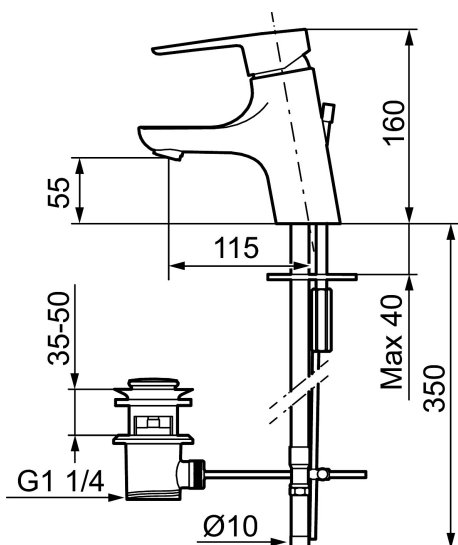

MORA CERA B5 tvättställsblandare

Mora Cera är en tvättställsblandare med tilltalande modern design som samtidigt är energieffektiv och användarvänlig för hela familjen. Mora Cera skapar en lyxig känsla i ditt badrum, samtidigt som du sparar på både miljön och energikostnader. De integrerade sparfunktionerna i kranen påverkar inte användarkomforten - det som du kommer att märka är att vatten och energikostnaderna minskar!

Art.nr: 243050.CA RSK: 8344539 Flöde 3 bar: 4,8 l/min

Utförande: Krom, ansl. slät ände Ø10 mm

Unika egenskaper

Skyddsmodul 

- Med lyftventil
- ESS (energisparsystem)
- Mjukstängning med keramisk tätning
- Omställbar flödesbegränsning och temperaturspär
- Eco (energi- och vattenbesparande konstantflödesstrålsamlare, 5 l/min vid 2–6 bar)
- Flexibla anslutningsrör i metallomspunnen Soft PEX®
- Godkänd av reumatikerförbundet
- Hålmått Ø33,5-37 mm

PRODUKTBESKRIVNING

MORA CERA B5 tvättställsblandare

Mora Cera är en tvättställsblandare med tilltalande modern design som samtidigt är energieffektiv och användarvänlig för hela familjen. Mora Cera skapar en lyxig känsla i ditt badrum, samtidigt som du sparar på både miljön och energikostnader.

De integrerade sparfunktionerna i kranen påverkar inte användarkomforten - det som du kommer att märka är att vatten och energikostnaderna minskar!

Art.nr: 243050.CA

RSK: 8344539

Reservdelslista

NR.	ART.NR	RSK	BESKRIVNING
1	209524.AE	8346915	Spärrsegment
2	209543.AE	8346916	Spärrsegment 40°
3	S600206	8233049	Självstängande handdusch, krom
4	409340.AE	8531598	Stabiliseringssats
5	131410.AE	8281509	Hylsa M22 inv.
6	131413.AE	8281511	Hylsa M24 utv., 13 mm
7	409387.AE	8346912	Fästdetaljer, tvätt
8	409388.AE	8346914	Fästdetaljer
9	409600.AE	8345186	Spak, komplett
10	409391.AE	8344865	Täckhylsa
11	409392.AE	8344866	Färgmarkering och fästskruv
12	409395.AE	8326732	Utloppspip K5, komplett
13	409396.AE	8326733	Utloppspip K7, komplett
14	409393.AE	8345179	Fästnippel för insats, inkl serviceverktyg