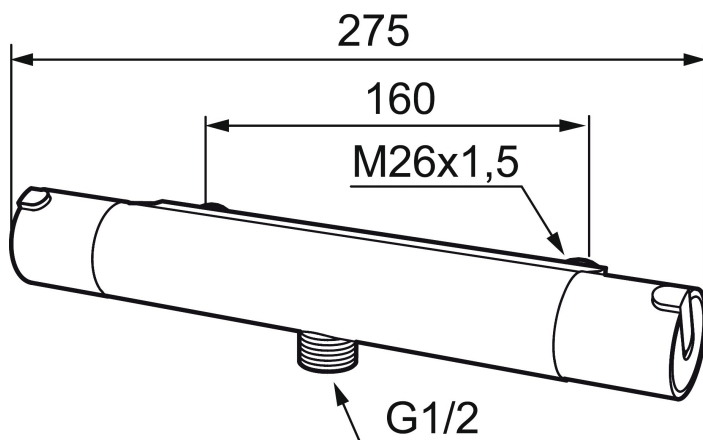

## MORA REXX T5 duschblandare

Mora Rexx är essensen av skandinavisk design och funktionalitet. Serien är minimalistisk och med enkelheten i fokus. Dess precision är dess innovation. När tradition och hantverk samsas med moderna tillverkningsmetoder och inspirerande formgivning, blir resultatet Mora Rexx. Här i form av en vacker duschblandare med världsledande funktionalitet för säkerhet och komfort.

Art.nr: 707050.0011 RSK: 8343986

Utförande: Krom/svart, 160 c/c

### Unika egenskaper

Skyddsmodul 

- Duschanslutning ned
- Kompenserar temperatur- och tryckvariationer
- Säkerhetsspärr 38°
- Eco-stopp
- Utspårng med väggbricka 64 mm
- Återströmningskydd enligt EU-standard SS-EN 1717