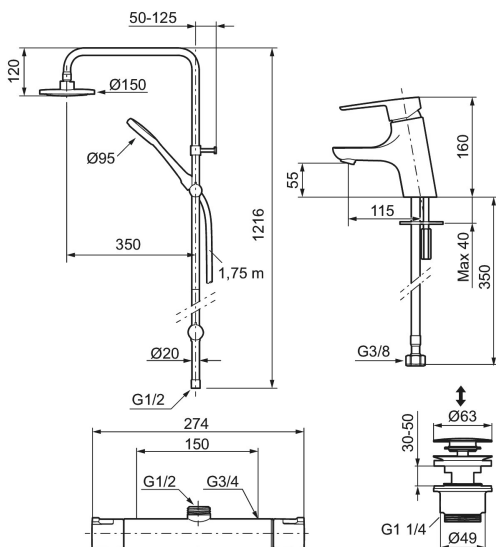

Mora Cera Bathroom Concept

Et badeværelse er et sted for afkobling, nydelse og nyttiggørelse, så fyld det med den rette stemning. Spar energi uden at anstrenge dig, beskyt dig i mod temperaturudsving og und dig selv et ekstra lang bad uden at få dårlig samvittighed. Mora Cera fylder dit badeværelse med kvalitet på mange måder.

Artikel-nummer: 241920 VVS: 722704904 Flow 3 bar: 10,0 l/m
Beskrivelse: Krom

- 350 mm fremspring.
- Mora Cera etgrebsarmatur med push-downventil MA nr.: 243071.CA +
- Mora Cera termostatarmatur til tagbruser MA nr.: 241150 +
- Mora Cera Shower System MA nr.: 130005.

Består af:

Mora Cera termostatarmatur (MA nr. 241150)

- ½ op.
- Skoldningssikring v/38°C og v/42°C.
- Eco stop.
- Ekstra brugervenlige greb, godkendt af Svenska Reumatikerförbundet.

Mora Cera Shower System S5 (MA nr. 130005)

- Bruserhoved Ø150 mm. med antikalsystem "Easy Clean".
- 1750 mm slange i metal med PVC og BPA fri slange indvendig.
- Slangen opfylder EN 1113.
- Omskifteren kan monteres med grebet i valgfri retning.
- Valgfri tilslutning med/uden luftindblanding, der giver komfort flow ved 6 l/min. max. flow 10 l/min.
- 350 mm fremspring.
- Bruserøret kan afkortes efter behov.

Mora Cera til håndvask med bundventil (MA nr. 243071.CA)

Til håndvask.

Bundventil med klikfunktion.

115 mm fremspring.

ESS (Energy Saving System)