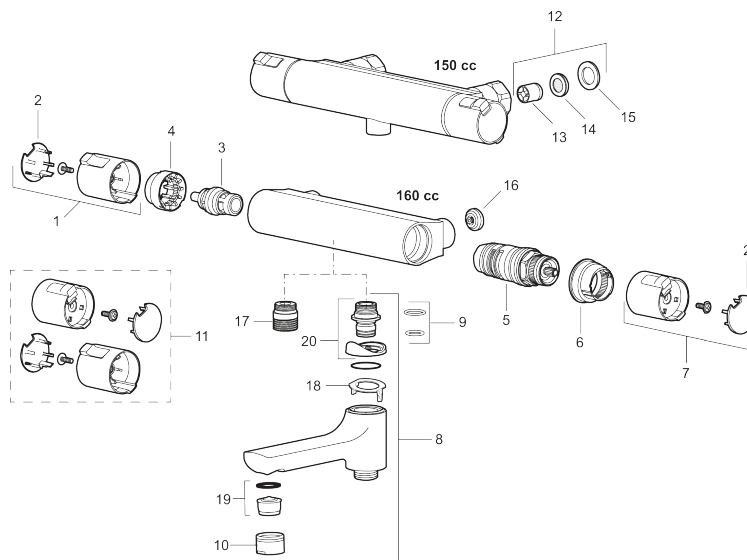

PRODUKTBEKRIVELSE

Mora Cera Bathroom Concept

Et badeværelse er et sted for afkobling, nydelse og nyttiggørelse, så fyld det med den rette stemning. Spar energi uden at anstrenge dig, beskyt dig i mod temperaturudsving og und dig selv et ekstra lang bad uden at få dårlig samvittighed. Mora Cera fylder dit badeværelse med kvalitet på mange måder.

Artikel-nummer: 241920

VVS: 722704904

Reservedelsliste

NR.	ART.NO	WVS	BESKRIVELSE
1	409653.AA		Mængdegreb, komplet, krom, butikspakket
2	409658.AA		Dækkappe, krom, butikspakket
3	409354.AA	745148396	Keramisk topsstykke
4	708079.AE	745148533	Ecoring
5	708764.AE		Reguleringsindsats
6	209556.AE		Stopring, temperatur
7	409654.AA		Temperaturreb, komplet, krom, butikspakket
8	409656		kartud inkl. tudenippel
9	209519.AE	745137931	O-ringe
10	131415.AE		Perlatorhylster M24 udv., 15 mm, krom
11	409650.AA		Mængde- og temperaturreb, komplet, krom, butikspakket
12	708338.AE	745148517	Kontraventil med si, 2 stk. (150 c/c)
13	139465.AE	745148614	Kontraventil (150 c/c)
14	708080.AE	745148615	Si (150 c/c)