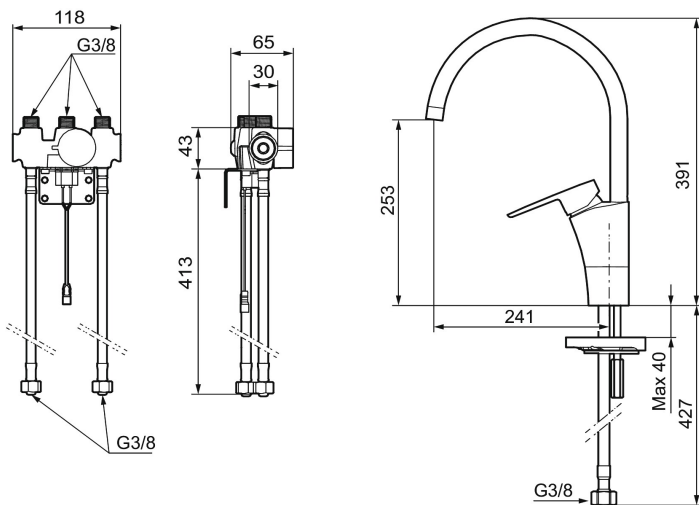

Unike funksjoner

Tilbakeslagssikring

MORA CERA duo kjøkkenbatteri

Mora Cera Duo er en kombinasjon av en tradisjonell kjøkkenkran og en sensorstyrt kran. Med spaken fungerer den som ordinær kran, men med sensorfunksjonen er det i tillegg en berøringsfri kran. Sensoren aktiveres når du holder hånden foran den.

Art.no.: 242102 NRF-nummer: 4290332

Utførende: Krom, batteridrift, inkl. batteri 6V

- Sensorstyrt for håndvask og avskylling
- Mykstengende
- ESS (Energisparesystem)
- Vannmengdebegrenser og temperatursperre
- Mora Eco vannbesparende strålesamler
- Svingbar tut sperre 60°, 85°, 110° eller 360°
- Tappetidbegrensning hindrer oversvømming
- Avstengning av vannmengde i 5 min. via sensor (anvendes f. eks. ved rengjøring)
- Lavt strømforbruk - lang livslengde
- IP klasse sensor, IP67
- Med tilbakeslagsventiler etter standard EN 1717

Installasjon:

- Enkel installasjon og service
- Tilpasses for batteridrift 6V eller nettdrift 12V AC/DC
- Ved nettdrift bruk adaptersett MA S600147
- Automatisk justering av sensoravstand

- Fleksible Soft PEX[®]-rør med 3/8" mutter
- For hull i benk Ø34-37 mm