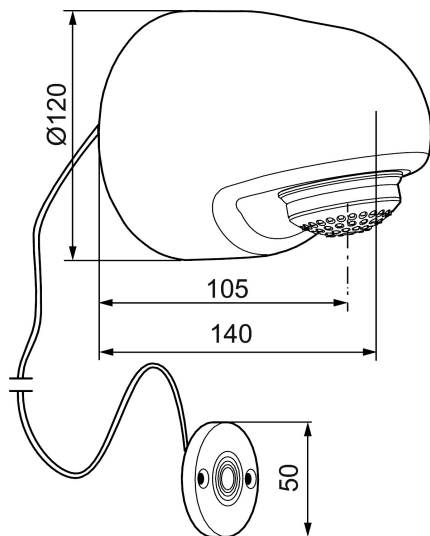

Unika egenskaper

MORA tronic compact termostat

Art.nr: 720254 RSK: 8553621

Utförande: Krom, batteridrift, 1 st 9V batteri (ingår), exklusive fästplatta

- Ersatt av FM Mattsson RSK 832 02 32 (FMM 9517-7000)
- Med legionellagenomspolning, tillåter manuell genomspolning med hetvatten, mot legionella
- BATTERIDRIFT, 1 st 9V batteri (ingår)
- Magnetventil, termostat och elektronik integrerat i duschhuvudet
- Med programmerbar touchknapp
- Ställbar temperatur
- Duschstrålen kan vinklas +/- 5°
- Anslutning bakåt
- Flödesbegränsare 9 l/min vid 3bar

Reservdelslista

NR.	ART.NR	RSK	BESKRIVNING
	729425.AE		Filtersats
	729427.AE		Väggfäste, PEX 16
	729507.AE		Flödesbegränsare, konstantflöde 6 liter/min.
1	S600134	8221876	Batterisats, 9V
2	729292.AE	8553193	Anslutningskabel för nät drift
3	729431.AE	8126226	Magnetventil, 9V
4	708042.AE	8345107	Termostatinsats
4	719169.AE		Termostatinsats, för legionellagenomspolning
5	729303.AE	8126215	Duschsil
6	729392.AE		Flödesbegränsare, 9 l/min
7	729435.AE	8126224	Tryckknapp, 9V
8	729426.AE		O-ring sats
9	729437.AE	8126230	Reservdelskit (tryckknapp, batterisats, magnetventil och övergång gml till ny)
10	729389.AE		Duschsil, komplett