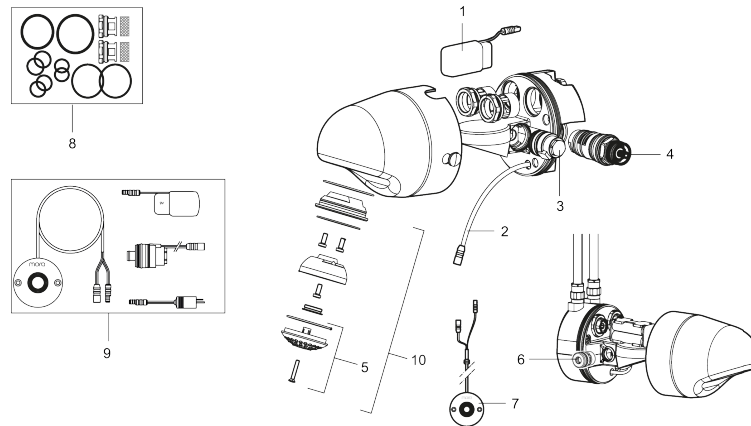

Unika egenskaper

MORA tronic compact termostat

Art.nr: 720254 RSK: 8553621

Utförande: Krom, batteridrift, 1 st 9V batteri (ingår), exklusive fästplatta

- Ersatt av FM Mattsson RSK 832 02 32 (FMM 9517-7000)
- Med legionellagenomspolning, tillåter manuell genomspolning med hetvatten, mot legionella
- BATTERIDRIFT, 1 st 9V batteri (ingår)
- Magnetventil, termostat och elektronik integrerat i duschhuvudet
- Med programmerbar touchknapp
- Ställbar temperatur
- Duschstrålen kan vinklas +/- 5°
- Anslutning bakåt
- Flödesbegränsare 9 l/min vid 3bar

Reservdelslista

NR.	ART.NR	RSK	BESKRIVNING
	729425.AE		Filtersats
	729427.AE		Väggfäste, PEX 16
	729507.AE		Flödesbegränsare, konstantflöde 6 liter/min.
1	S600134	8221876	Batterisats, 9V
2	729292.AE	8553193	Anslutningskabel för nät drift
3	729431.AE	8126226	Magnetventil, 9V
4	708042.AE	8345107	Termostatinsats
4	719169.AE		Termostatinsats, för legionellagenomspolning
5	729303.AE	8126215	Duschsil
6	729392.AE		Flödesbegränsare, 9 l/min
7	729435.AE	8126224	Tryckknapp, 9V
8	729426.AE		O-ring sats
9	729437.AE	8126230	Reservdelskit (tryckknapp, batterisats, magnetventil och övergång gml till ny)
10	729389.AE		Duschsil, komplett