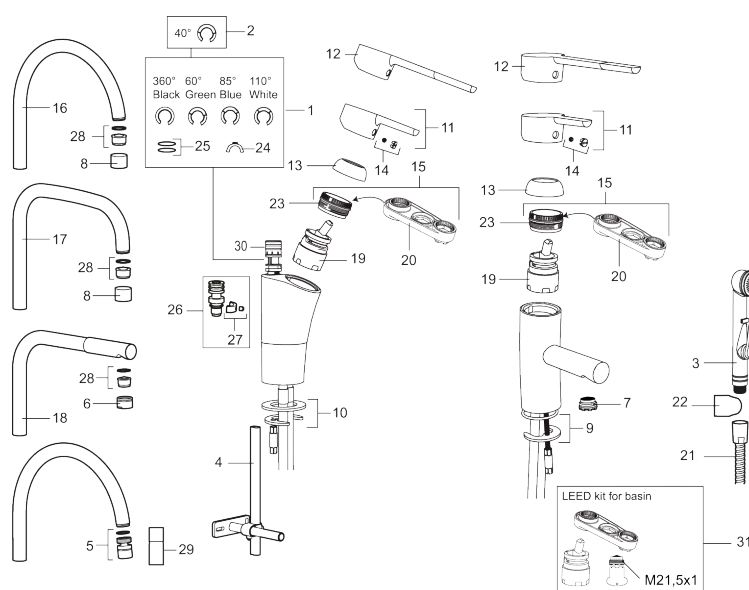

Artikel-nummer: 732110 VVS: 705907304 Flow 3 bar: 7,5 l/m

Beskrivelse: Krom

- Til køkkenvask.
- Handicapvenligt.
- ESS (Energy Saving System).
- Med høj U-svingtud 60°, 85°, 110° eller 360°.
- 237 mm fremspring.
- Soft Closing og keramisk kartusche.
- Indbygget temperatur- og flowbegrænser.
- Eco (Energi- og vandbesparende perlator).
- Flexible tilslutningsslanger.
- Godkendt af Svenska Reumatikerförbundet.
- Lead Free (blyfri).
- Hulmål Ø32-37 mm.
- **5 års trykgaranti.**

Artikel-nummer: 732110

VVS: 705907304

Reservedelsliste

NR.	FMM-NR	VVS	BESKRIVELSE
	209560.AC		Gummiring t Soft-PEX® rør 3/8", 10-pak
1	209524.AE	745148369	Svingtuds begrænsningssæt
2	209543.AE	745148373	Svingtuds begrænsningssæt 40°
3	S600206		Selvukkende håndbruser, krom
4	409340.AE		Stabiliseringssæt
5	409380.AE		Strålsamler M22 indv, med kugleled, 7–9 l/min ved 3 bar
6	131415.AE		Perlatorhylster M24 udv., 15 mm, krom
7	409382.AE		Strålsamler M21,5 udv., 7–9 l/min ved 3 bar
7	409385.AE		Strålsamler M21,5 udv., 5 l/min ved 2–6 bar
7	S600228		Strålsamler M21,5 udv., 3 l/min ved 2–6 bar
7	409429.AE		Strålsamler M21,5 udv., 7–9 l/min ved 3 bar
8	131410.AE		Perlatorhylster M22 indv.
9	409387.AE	745148398	Bespændingssæt. Til håndvask