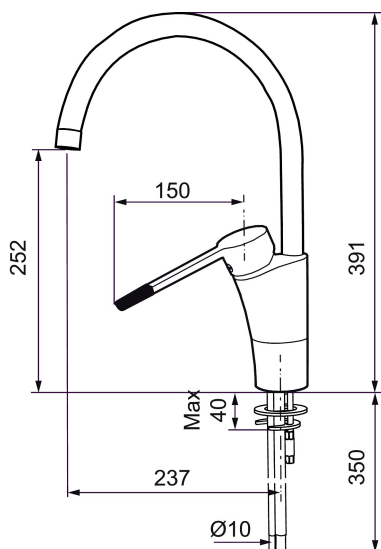

Unikke egenskaber

Tilbageløbssikring

Mora MMIX Care

Mora MMIX kombinerer et formsmukt og ergonomisk design med et energieffektivt indre. Designet er præget af en kærtegnende bølgede geometri og formidler en tidløs og sammenhængende stil gennem hele serien. Vores unikke miljøkoncept EcoSafe™ ligger til grund for udviklingsarbejdet og bidrager til et lavt energiforbrug og langsigtede miljøhensyn

Artikel-nummer: 732110 VVS: 705907304 Flow 3 bar: 7,5 l/m

Beskrivelse: Krom

- Til køkkenvask.
- Handicapvenligt.
- ESS (Energy Saving System).
- Med høj U-svingtud 60°, 85°, 110° eller 360°.
- 237 mm fremspring.
- Soft Closing og keramisk kartusche.
- Indbygget temperatur- og flowbegrænser.
- Eco (Energi- og vandbesparende perlator).
- Flexible tilslutningsslanger.
- Godkendt af Svenska Reumatikerförbundet.
- Lead Free (blyfri).
- Hulmål Ø32-37 mm.
- **5 års trykgaranti.**

Artikel-nummer: 732110

VVS: 705907304

Reservedelsliste

NR.	FMM-NR	VVS	BESKRIVELSE
	209560.AC		Gummiring t Soft-PEX® rør 3/8", 10-pak
1	209524.AE	745148369	Svingtuds begrænsningssæt
2	209543.AE	745148373	Svingtuds begrænsningssæt 40°
3	S600206		Selvukkende håndbruser, krom
4	409340.AE		Stabiliseringssæt
5	409380.AE		Strålsamler M22 indv, med kugleled, 7–9 l/min ved 3 bar
6	131415.AE		Perlatorhylster M24 udv., 15 mm, krom
7	409382.AE		Strålsamler M21,5 udv., 7–9 l/min ved 3 bar
7	409385.AE		Strålsamler M21,5 udv., 5 l/min ved 2–6 bar
7	S600228		Strålsamler M21,5 udv., 3 l/min ved 2–6 bar
7	409429.AE		Strålsamler M21,5 udv., 7–9 l/min ved 3 bar
8	131410.AE		Perlatorhylster M22 indv.
9	409387.AE	745148398	Bespændingssæt. Til håndvask