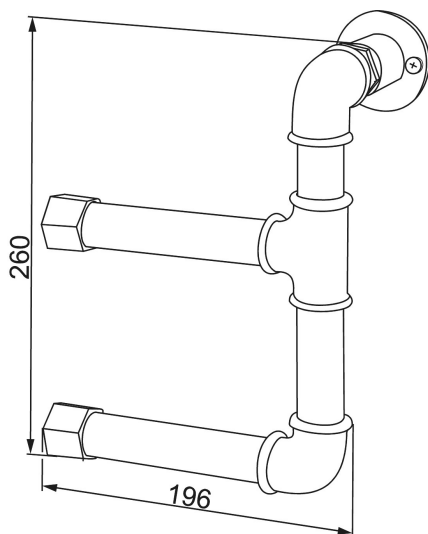

Unique characteristics

Mora Garden Toilettenpapierhalter doppelt

Stilvoller wandmontierter Toilettenpapierhalter mit Platz für zwei Toilettenpapierrollen. Mit diesem industriellen und rustikalen Halter in schwarzer Nuance wird das Badezimmer einmalig und persönlich.

Artikel-Nr.: 400026

Ausführung: Schwarz

- Toilettenpapierhalter mit Platz für zwei Toilettenpapierrollen