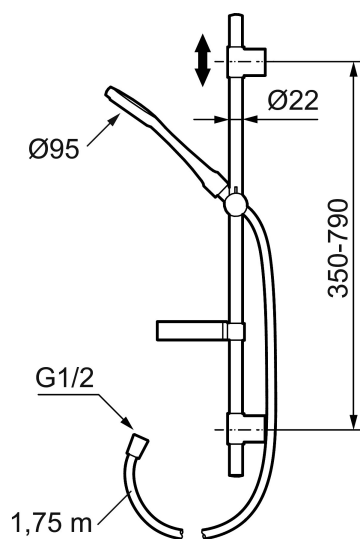

Unikke egenskaber

Komplet brusersæt, Mora Cera S5

Et badeværelse er et sted for afkobling, nydelse og nyttiggørelse, så fyld det med den rette stemning. Spar energi uden at anstrenge dig, beskyt dig i mod temperaturudsving og und dig selv et ekstra lang bad uden at få dårlig samvittighed. Mora Cera fylder dit badeværelse med kvalitet på mange måder.

Artikel-nummer: 130317 VVS: 737554364

Beskrivelse: Krom, Max 6 l/min

- Easy Clean.
- Med sæbeskål.
- Flexible rørholdere med skjulte skruehuller, der kan genbruge eksisterende huller i væggen.
- 1750 mm slange i metal med PVC og BPA fri slange indvendig.
- Slangen opfylder EN 1113.
- Med luftindblanding, der giver max. 6 l/min.