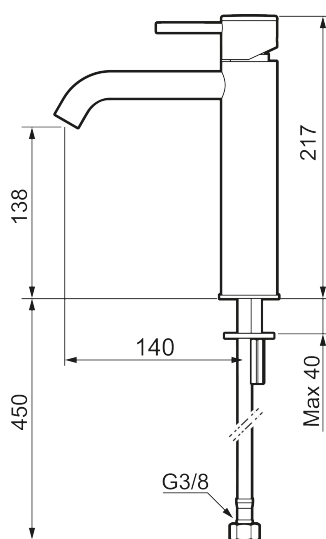

## MORA INXX II soft, medium

INXX II håndvaskarmatur findes i tre forskellige højder, hvor medium er et mellemhøjt armatur, der er tilpasset større håndvaske. I en forkromet, holdbar overflader og håndvaskarmaturets stilrene form højner INXX II soft badeværelsets standard og giver en følelse af kvalitet og elegance. Armaturet er testet og godkendt ud fra det gældende bygningsreglement og er energieffektivt, hvilket indebærer, at det giver et lavere vand- og energiforbrug uden at gå på kompromis med komforten. Bundventilen fås som tilbehør i samme overflader.

### Om serien

INXX II er en elegant og tidløs serie i en palet af nøje udvalgte overflader. Kombinationen af høj kvalitet, stilfuldt design og vidunderlig komfort gør den til den ypperligste serie.

Artikel-nummer: 273011.CA VVS: 701496204 Flow 3 bar: 4,5 l/m

Beskrivelse: Krom

- Til håndvask.
- 140 mm fremspring.
- Keramisk tætning.
- Indbygget temperatur- og flowbegrænser.
- Flexible tilslutningsslanger.
- Hulmål Ø34-37 mm.