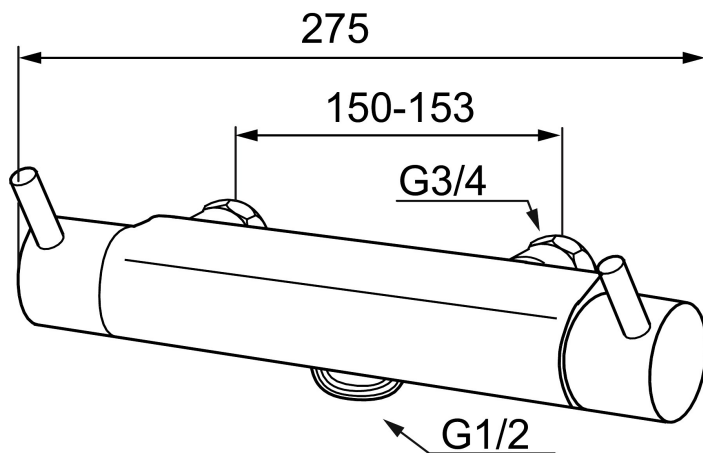

- Antaa tasalämpöisen suihkun eliminoimalla tehokkaasti putkiston lämpötilan ja paineen vaihteluita
- Lämpötilan turvanuppi-toiminto +38°C
- Eco vedensäästö-toiminto
- Ääniluokka 1