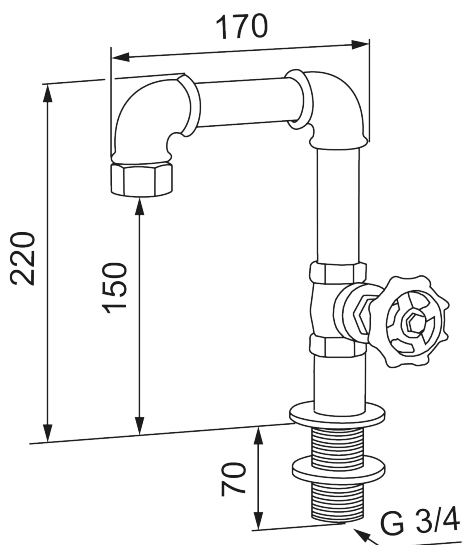

Unike funksjoner

Mora Garden utekran vask

Industriell og rustikk servantkran i en stålgrå nyanse som enkelt kobles sammen med hagens vannslange og flørter med utedusjenes stilige design. Den håndproduserte servantkranen er laget av sammenføyde rørdeler og er formgitt av Moradesignereren Johan Lindberg. Kranen har et rustikt og stilrent utseende og fullender den rå stilen i utebaderommet.

Art.no.: 400003

Utførende: Stålgrå

- For benkeplate maks 50 mm
- Kranen kobles enkelt sammen med hageslangen, med slangekobling G3/4" (ikke inkludert)
- For hull i benk Ø27-42 mm