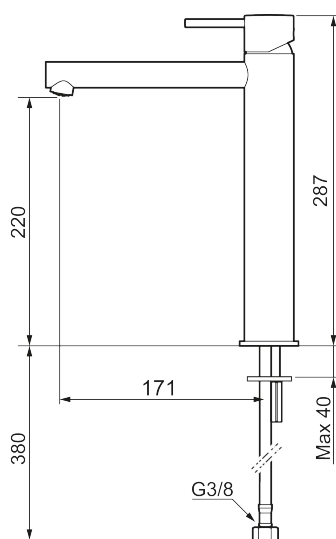

MORA INXX II sharp, high

INXX II håndvaskarmatur findes i tre forskellige højder, hvor high er et højt armatur, der er tilpasset vaskefade. I en slidstærk, matsort overflader og håndvaskarmaturets lige profil med lang tud og skrå studs – er INXX II sharp både smukt og behageligt i brug. Armaturet er testet og godkendt ud fra det gældende bygningsreglement og er energieffektivt, hvilket indebærer, at det giver et lavere vand- og energiforbrug uden at gå på kompromis med komforten. Bundventilen fås som tilbehør i samme overflader.

273023.12CA

VVS:

701491411

Flow 3 bar: 4,5

l/m

Beskrivelse: Matsort

Unikke egenskaber

Tilbageløbssikring

- Til håndvask.
- 171 mm fremspring.
- Keramisk tætning.
- Indbygget temperatur- og flowbegrænser.
- Flexible tilslutningsslanger.
- Hulmål Ø34-37 mm.