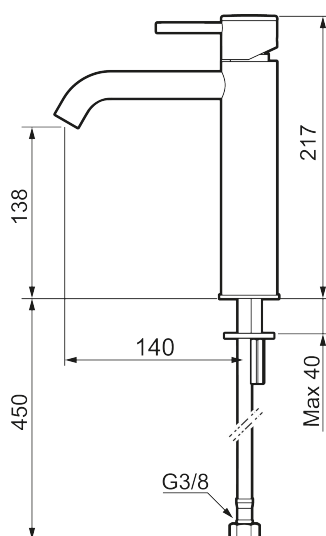

Unikke egenskaber

Tilbageløbssikring

MORA INXX II soft, medium

INXX II håndvaskarmatur findes i tre forskellige højder, hvor medium er et mellemhøjt armatur, der er tilpasset større håndvaske. I en forkromet, holdbar overflader og håndvaskarmaturets stilrene form højner INXX II soft badeværelsets standard og giver en følelse af kvalitet og elegance. Armaturet er testet og godkendt ud fra det gældende bygningsreglement og er energieffektivt, hvilket indebærer, at det giver et lavere vand- og energiforbrug uden at gå på kompromis med komforten. Bundventilen fås som tilbehør i samme overflader.

Om serien

INXX II er en elegant og tidløs serie i en palet af nøje udvalgte overflader. Kombinationen af høj kvalitet, stilfuldt design og vidunderlig komfort gør den til den ypperligste serie.

Artikel-nummer: 273011.CA VVS: 701496204 Flow 3 bar: 4,5 l/m

Beskrivelse: Krom

- Til håndvask.
- 140 mm fremspring.
- Keramisk tætning.
- Indbygget temperatur- og flowbegrænser.
- Flexible tilslutningsslanger.
- Hulmål Ø34-37 mm.