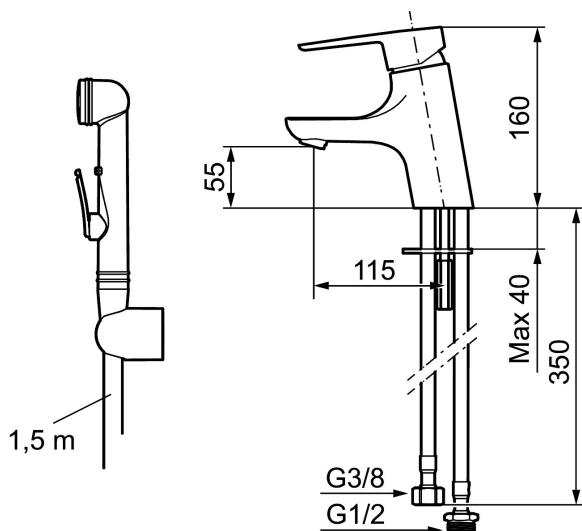

Unikke egenskaber

Tilbageløbssikring