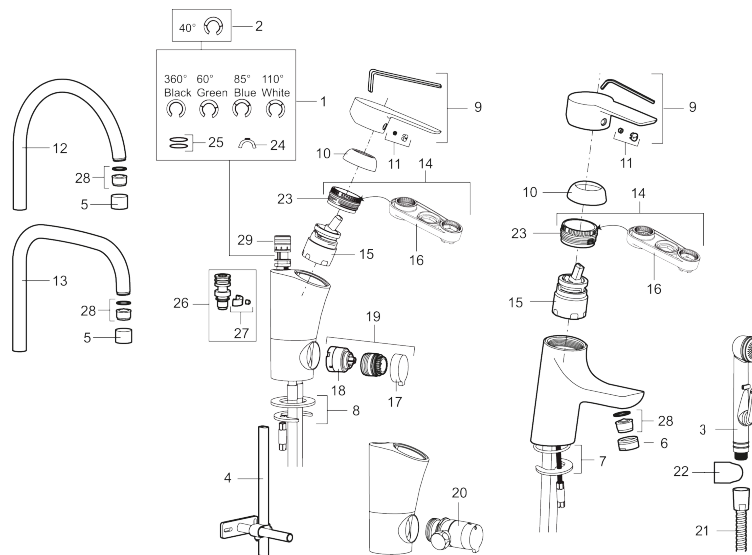

Unikke egenskaber

Tilbageløbssikring

PRODUKTBEKRIVELSE

Etgrebsarmatur, Mora Cera B5 Sanette

Et badeværelse er et sted for afkobling, nydelse og nyttiggørelse, så fyld det med den rette stemning. Spar energi uden at anstrenge dig. Mora Cera fylder dit badeværelse med kvalitet på mange måder.

Artikel-nummer: 243006.CA **VVS:** 703880404

Reservedelsliste

NR.	ART.NO	VVS	BESKRIVELSE
1	209524.AE	745148369	Svingtuds begrænsningssæt
2	209543.AE	745148373	Svingtuds begrænsningssæt 40°
3	S600206		Selvlukkende håndbruser, krom
4	409340.AE		Stabiliseringssæt
5	131410.AE		Perlatorhylster M22 indv.
6	131413.AE		Perlatorhylster M24 udv.
7	409387.AE	745148398	Bespændingssæt. Til håndvask
8	409388.AE	745148397	Bespændingssæt. Til køkkenvask
9	409600.AE		Greb, komplet
10	409391.AE	745148402	Dækhætte
11	409392.AE	745148403	Farvebrik og skrue til greb
12	409395.AE	745148374	Svingtud K5, komplet
13	409396.AE	745148394	Svingtud K7, komplet
14	409393.AE	745148404	Låsemøtrik til keramisk indsats, inkl. værktøj
15	S600273	745136006	Keramisk patron med værktøj, koldstart
16	891096.AE	745148405	Serviceværktøj
17	409400.AE		

NR.	ART.NO	VVS	BESKRIVELSE
18	209504.AE		
19	409104.AE		
20	409399.AE		
21	S600207		Slange til håndbruser 1,5 m, krom
22	130732.AE	738849814	Håndbruseholder
23	439060.AE		Låsemøtrik
24	309519.AE		Låsedel, 2 pak (sort/grå)
25	708843.AE		O-ring (15,54 x 2,62), 2 stk.
26	109016.AE		Tudenippel, komplet, for fast tud
27	139595.AE		Stopskrue med spære
28	132205.AE		Strålsamlerindsats, 5 l/min ved 2–6 bar
28	131394.AE		Strålsamlerindsats, 7–9 l/min ved 3 bar
28	132408.AE		Strålsamlerindsats, 8 l/min ved 2–6 bar
29	S600018		Tudenippel