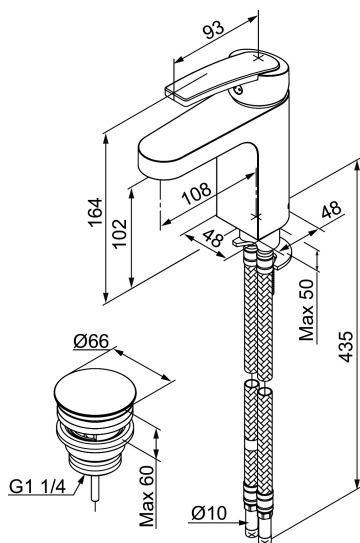

Ainutlaatuiset ominaisuudet

Mora NYXX B5 pesuallashana

Mora NYXX on uusi hanasarja, jonka suunnittelussa on tarkkaan huomioitu sekä design että korkea laatu ja toiminnallisuus. Muotoilussa yhdistyy sekä pyöreät että suorat linjat ja siksi Mora NYXX sopii moderniin kotiin. Valikoimissamme on useita malleja niin keittiöön kuin kylpyhuoneeseenkin.

Tuote-nro: 763000.0011 LVI: 6160664

Kuvaus: Kromi/musta

- Push Down-venttiilein
- ESS-energiesäästötoiminto
- Lämpötilan ja vesimäärän esisääto
- Eco-poresuutin (5l/min at 200–600 kPa)
- Joustavat Soft PEX[®]-liitosletkut
- Asennusreikä Ø34-37 mm
- Ääniluokka 1