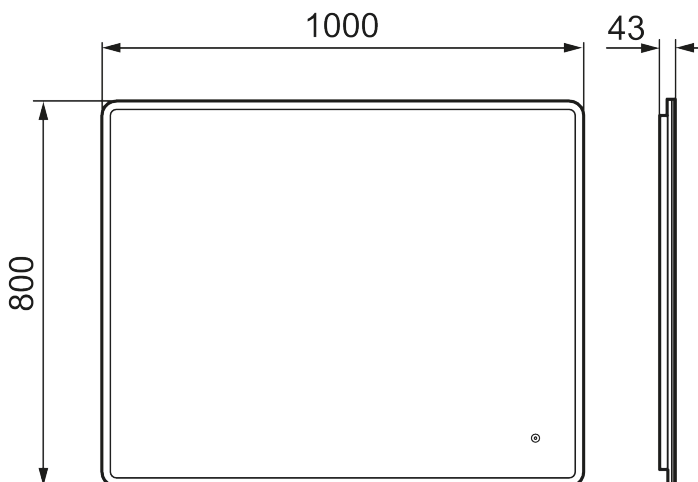

Unika egenskaper

MORA CARA I

CARA påminner om SOLO I, men har en vit akrylram och touch-funktion för att styra LED-belysningen. Belysningen på CARA har inställbar ljusstyrka och ton, så att du kan anpassa den till badrummets stämning.

Spegeln finns i både runda och fyrkantiga format, i flera storlekar.

Om serien

Slimmad design med dold LED-belysning i ramen och möjlighet att välja till Bluetooth-högtalare för att göra badrummet komplett.

Art.nr: 953114 RSK: 8879853

Utförande: 1000 x 800 mm

- Ram med belysning
- Energieffektiv LED-belysning
- Kopparfritt glas med säkerhetsfilm
- Imskydd
- Touch av/på
- Justerbar ljustemperatur: 2 700–6 400 K
- IP 44-certifierad, CE-märkt
- Utbyggnadsmått från vägg: 43 mm