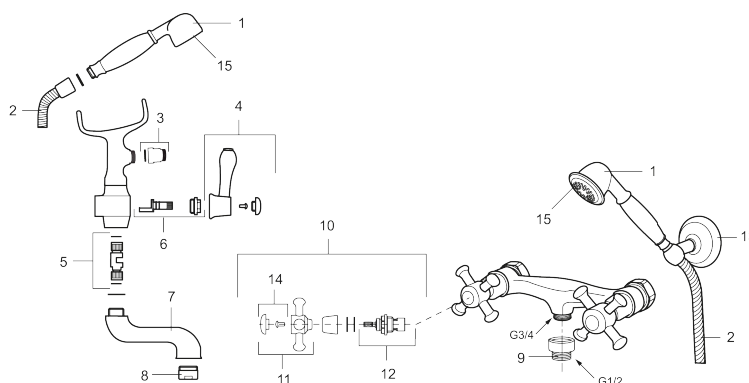

Togrebsarmatur, Mora Classic

Mora Classic er en eksklusiv vandhaneserie, der genopliver de gamle designidealer med de runde og kraftige former. Alle dele er fremstillet i metal, i ægte Morakvalitet. Mora Classic brusebatteri giver dig, ud over komfort og tryghed, den detalje, der skaber helheden i dit badeværelse. Keramisk tætning er standard. Moderne teknik i klassisk udformning, når den er bedst.

Artikel-nummer: 700664.0065 VVS: 725786590

Beskrivelse: Krom/guld

- Væghængt til bruser.
- ½ ned.
- 150-153 c/c.

Unikke egenskaber

PRODUKTBEKRIVELSE

Togrebsarmatur, Mora Classic

Mora Classic er en eksklusiv vandhaneserie, der genopliver de gamle designidealer med de runde og kraftige former. Alle dele er fremstillet i metal, i ægte Morakvalitet. Mora Classic brusebatteri giver dig, ud over komfort og tryghed, den detalje, der skaber helheden i dit badeværelse. Keramisk tætning er standard. Moderne teknik i klassisk udformning, når den er bedst.

Artikel-nummer: 700664.0065 **VVS:** 725786590

Reservedelsliste

NR.	ART.NO	VVS	BESKRIVELSE
1	130802.AE	738647504	Håndbruser
2	S600310		Bruseslange 1750 mm, krom
3	S600075		Overgangsnippel , G1/2i - G1/2u
4	708141.AE	745149018	Greb til omskifter
5	708143.AE	745149020	Stempel til omskifter
6	708142.AE	745149019	Omskifter
7	708339		Kartud
8	131328.AE		Perlator M28 udv., til kartud, krom
9	640000.AE	737881514	Overgang G1/2 udv. - G3/4 indv.
10	708147.AE	745149011	Topstykke
11	708137.AE	745149017	Greb, komplet med skrue og dækbrik(VV+KV)
12	719109.AE	745149001	Topstykke uden greb
13	130804.AE	745149016	Vægholder for håndbruser
14	708135.AE	745149015	Skrue og dækbrik (VV+KV), krom
14	708135.65AE		Skrue og dækbrik (VV+KV), guld
15	S600288		