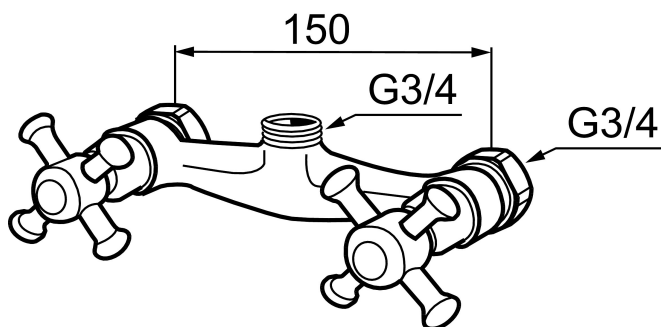

Togrebsarmatur, Mora Classic

Mora Classic er en eksklusiv vandhaneserie, der genopliver de gamle designidealer med de runde og kraftige former. Alle dele er fremstillet i metal, i ægte Morakvalitet. Mora Classic brusebatteri giver dig, ud over komfort og tryghed, den detalje, der skaber helheden i dit badeværelse. Keramisk tætning er standard. Moderne teknik i klassisk udformning, når den er bedst.

Artikel-nummer: 700664.0065 VVS: 725786590

Beskrivelse: Krom/guld

- Væghængt til bruser.
- ½ ned.
- 150-153 c/c.

Unikke egenskaber

PRODUKTBEKRIVELSE

Togrebsarmatur, Mora Classic

Mora Classic er en eksklusiv vandhaneserie, der genopliver de gamle designidealer med de runde og kraftige former. Alle dele er fremstillet i metal, i ægte Morakvalitet. Mora Classic brusebatteri giver dig, ud over komfort og tryghed, den detalje, der skaber helheden i dit badeværelse. Keramisk tætning er standard. Moderne teknik i klassisk udformning, når den er bedst.

Artikel-nummer: 700664.0065 **VVS:** 725786590

Reservedelsliste

NR.	ART.NO	VVS	BESKRIVELSE
1	130802.AE	738647504	Håndbruser
2	S600310		Bruseslange 1750 mm, krom
3	S600075		Overgangsnippel , G1/2i - G1/2u
4	708141.AE	745149018	Greb til omskifter
5	708143.AE	745149020	Stempel til omskifter
6	708142.AE	745149019	Omskifter
7	708339		Kartud
8	131328.AE		Perlator M28 udv., til kartud, krom
9	640000.AE	737881514	Overgang G1/2 udv. - G3/4 indv.
10	708147.AE	745149011	Topstykke
11	708137.AE	745149017	Greb, komplet med skrue og dækbrik(VV+KV)
12	719109.AE	745149001	Topstykke uden greb
13	130804.AE	745149016	Vægholder for håndbruser
14	708135.AE	745149015	Skrue og dækbrik (VV+KV), krom
14	708135.65AE		Skrue og dækbrik (VV+KV), guld
15	S600288		