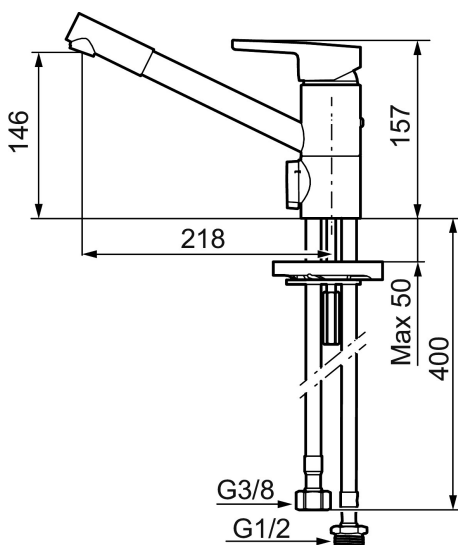

MORA MMIX K2 köksblandare

Mora MMIX kombinerar en formskön och ergonomisk design med en energieffektiv insida. Designen präglas av en smekamt böljande geometri och förmedlar en tidlös och sammanhängande stil över hela serien. Vårt unika miljökoncept EcoSafe™ ligger till grund för utvecklingsarbetet och bidrar till låg energiförbrukning och långsiktig miljöhänsyn.

Art.nr: 732251 RSK: 8318225 Flöde 3 bar: 9,8 l/min

Utförande: Krom, ansl. lekande G3/8

Unika egenskaper

Skyddsmodul

- BVB ID 54013
- ESS (energisparsystem)
- Mjukstängning med keramisk tätning
- Omställbar flödesbegränsning och temperaturspär
- Eco (energi- och vattenbesparande strålsamlare)
- Flexibla anslutningsrör i metallomspunnen Soft PEX®
- Svängbar pip 110°
- Med diskmaskinsavstängning. Omställbar mellan KV och VV, inställd på KV
- Lead Free (blyfri)
- Hålmått Ø34-37 mm