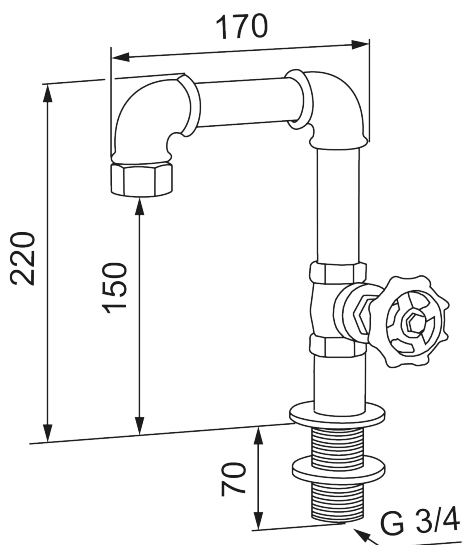

Unika egenskaper

MORA GARDEN utekran tvätt

Nu är det dags att inreda utebadrummet i stugan med stil. En handtillverkad industriell och rustik tvättställsblandare. Gjord av sammanfogade rördelar och går hand i hand med uteduscharnas unika form. Ett vred på kranen används för att stänga av och på flödet. Tvättställsblandaren kopplas sedan enkelt ihop med trädgårdens vattenslang och är redo att användas.

Om produkten kommer att utsättas för yttre temperaturer lägre än 0 °C ska produkten tömmas på vatten, demonteras och förvaras i uppvärmt utrymme.

Art.nr: 400004

Utförande: Svart

- För bänkskiva max 50 mm
- Kopplas ihop med trädgårdsslang, med slangkoppling G3/4" (ingår ej)
- Hålmått Ø27-42 mm