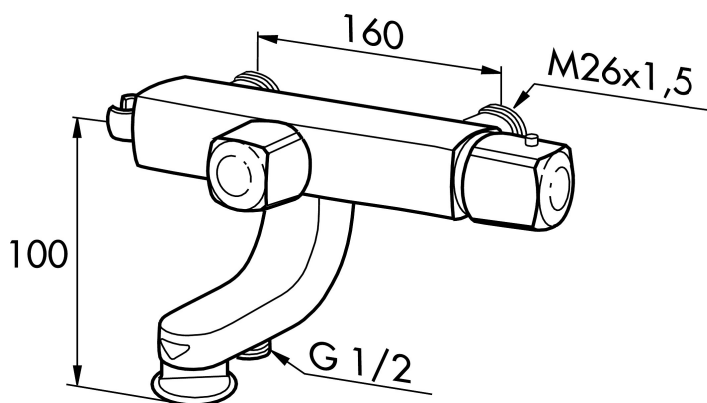

Mora Term

Art.nr: 150000

Utförande: Krom

- Piputsprång med väggbricka 155 mm (Föravst. 195 mm)
- Med handduschhållare

Unika egenskaper

PRODUKTBESKRIVNING

Mora Term

Art.nr: 150000

Reservdelslista

NR.	ART.NR	RSK	BESKRIVNING
1	129052.AE	8345531	Tätninglock till Mora Term (6 mm insex)
2	709070.AE	8938244	Reglerkägla
3	129057.AE	8938237	Känselfkropp
3	129057.AC	8938236	Känselfkropp, 10-pack
4	129120.AE	8345639	Temperaturöverstycke, 160 c/c
5	129191.AE	8346157	Stoppring
6	129249.AE	8345094	Temperaturreglerratt
7	131370.AE	8187009	Övergångsnippel
8	459230.AE	8344840	Fästdetaljer för karpip till Mora Term 160 c/c
9	459211.AE		Skruv (M6x12)
10	459202.AE	8344836	Omkastare
11	129380.AE	8345651	Backventil (2 st), 160 c/c
12	600382.AE	8591301	Ventilkägla 15 med slitsats skaft
12	600382.AC	8591300	Ventilkägla 15 med slitsats skaft, 10-pack
13	129121.AE	8345615	Ventilöverstycke, M22x1 med kägla utan ratt
14	129392.AE	8345620	Eco, ventilöverstycke M22x1 med ratt och kägla
15	129391.AE	8345619	Eco, överstycke till avstängning
16	129386.AE	8345096	Eco, ratt till avstängning

NR.	ART.NR	RSK	BESKRIVNING
17	709339.AE	8938274	Packning 24/15x2, 2-pack
18	851296.AE	8938297	Packningsats för Mora Term 153 - 160 c/c