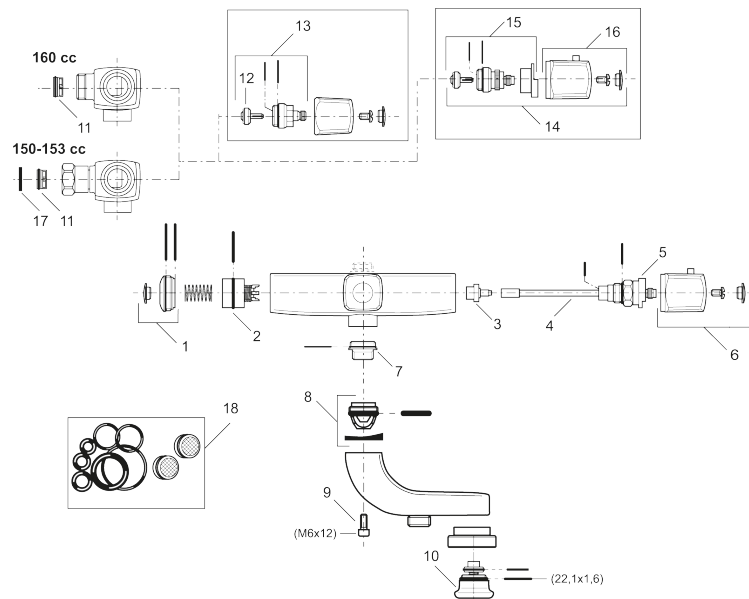

Mora Term

Art.nr: 150000

Utförande: Krom

- Piputsprång med väggbricka 155 mm (Föravst. 195 mm)
- Med handduschhållare

Unika egenskaper

PRODUKTBESKRIVNING

Mora Term

Art.nr: 150000

Reservdelslista

NR.	ART.NR	RSK	BESKRIVNING
1	129052.AE	8345531	Tätninglock till Mora Term (6 mm insex)
2	709070.AE	8938244	Reglerkägla
3	129057.AE	8938237	Känselfkropp
3	129057.AC	8938236	Känselfkropp, 10-pack
4	129120.AE	8345639	Temperaturöverstycke, 160 c/c
5	129191.AE	8346157	Stoppring
6	129249.AE	8345094	Temperaturreglerratt
7	131370.AE	8187009	Övergångsnippel
8	459230.AE	8344840	Fästdetaljer för karpip till Mora Term 160 c/c
9	459211.AE		Skruv (M6x12)
10	459202.AE	8344836	Omkastare
11	129380.AE	8345651	Backventil (2 st), 160 c/c
12	600382.AE	8591301	Ventilkägla 15 med slitsats skaft
12	600382.AC	8591300	Ventilkägla 15 med slitsats skaft, 10-pack
13	129121.AE	8345615	Ventilöverstycke, M22x1 med kägla utan ratt
14	129392.AE	8345620	Eco, ventilöverstycke M22x1 med ratt och kägla
15	129391.AE	8345619	Eco, överstycke till avstängning
16	129386.AE	8345096	Eco, ratt till avstängning

NR.	ART.NR	RSK	BESKRIVNING
17	709339.AE	8938274	Packning 24/15x2, 2-pack
18	851296.AE	8938297	Packningsats för Mora Term 153 - 160 c/c