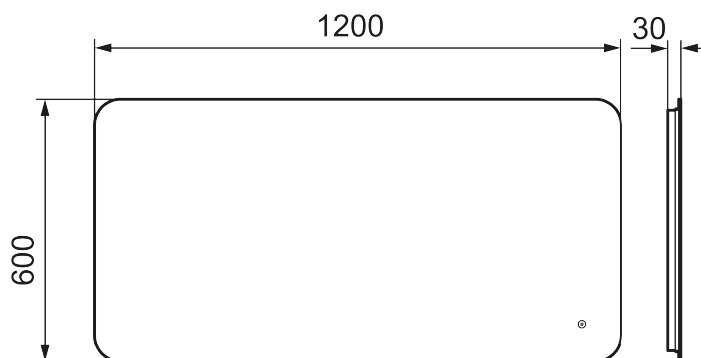

Unike funksjoner

MORA CAVA I, speil

Cava I er et speil uten ramme som sitter kun 30mm fra veggen og har en stilren elegante takket være bakgrunnsbelysningen. Lyset kan enkelt justeres fra varme til kjøligere toner. Speilet har et beskyttelseslag, og en funksjon som forhindrer dugg.

Tilgjengelig både i runde og firkantede format, i flere størrelser.

Om serien

Det stilrene designet med stemningsfull bakkelysning gir baderommet ekstra karakter.

Art.no.: 953005

Utførende: 1200 x 600 mm

- Bakgrunnsbelysning
- Energibesparende LED-belysning
- Smuss og ripebeskyttende glass med sikkerhetsfilm
- Anti-dugg
- Touch av/på
- Justerbar fargetemperatur 2700-6400 K
- IP44-sertifisert, CE-merket
- Dybde: 30 mm