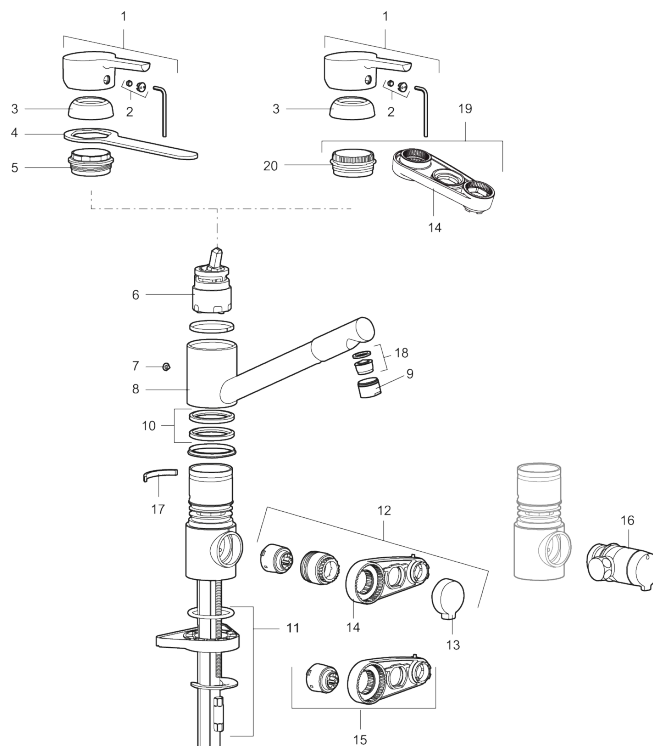

Art.no.: 732251.TT Flow 3 bar: 9,8 l/m

Utførende: Krom, Turbo Jet

Unike funksjoner

Tilbakeslagssikring

- Mykstengende
- ESS (Energisparesystem)
- Vannmengdebegrenser og temperatursperre
- Mora Eco vannbesparende strålesamler
- Svingbar tut med sperre 110°
- Strålen er vridbar sideveis
- Avstengning for maskin Kv, omstillbar til Vv
- Fleksible Soft PEX®-rør med 3/8" mutter
- Lead Free (blyfri)
- For hull i benk Ø34-37 mm
- Turbo Jet: Fjærbelastet spak over halv mengde

Art.no.: 732251.TT

Produced before 2018.01

Produced after 2018.01

Reservedelsliste

NR.	ART. NO.	NRF-NUMMER	BESKRIVELSE
1	409389.AE	4294121	Spak, komplett, krom
2	409392.AE	4294123	Merkeplugg og skrue
3	409391.AE	4294122	Dekkhylse, krom
4	891099.AE		Nøkkel
5	409610.AE		Innsatsmutter
6	409403.AE		Innsats ESS, inkl. serviceverktøy
6	409405.AE		Innsats ESS, inkl nøkkel ,Turbo Jet
7	409611.AE		Stoppskrue
8	409685		Utløpstut med strålesamler

NR.	ART. NO.	NRF-NUMMER	BESKRIVELSE
9	131417.AE		Hylse for strålesamler, M24 utv. 17 mm
10	409612.AE		Tetningsringer par
11	409457.AE		Monteringstilbehør (batteri u/avst)
11	409458.AE		Monteringstilbehør (batteri m/avst)
12	409104.AE	4294112	Avstengningsventil komplett, m/verktøy
13	409400.AE	4294128	Vrider, krom (standard)
14	891096.AE	4294142	Serviceverktøy
15	209504.AE	4294306	Vaskemaskininnsats m/verktøy
16	409399.AE		Ombygningssett, Maskinuttak G1/2 over benk
17	209558.AE	4294086	Sperrebøyle f/ fast tut og svingbarhet 30-90°
18	131398.AE		Innsats strålesamler, 9–11 l/min ved 3 bar
19	409393.AE	4294124	Innsatsmutter inkl serviceverktøy
20	439060.AE		Innsatsmutter