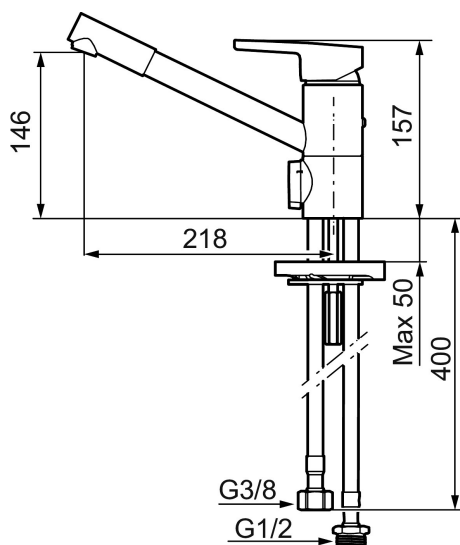

Art.no.: 732251.TT Flow 3 bar: 9,8 l/m

Utførende: Krom, Turbo Jet

Unike funksjoner

Tilbakeslagssikring

- Mykstengende
- ESS (Energisparesystem)
- Vannmengdebegrenser og temperatursperre
- Mora Eco vannbesparende strålesamler
- Svingbar tut med sperre 110°
- Strålen er vridbar sideveis
- Avstengning for maskin Kv, omstillbar til Vv
- Fleksible Soft PEX®-rør med 3/8" mutter
- Lead Free (blyfri)
- For hull i benk Ø34-37 mm
- Turbo Jet: Fjærbelastet spak over halv mengde

Art.no.: 732251.TT

Produced before 2018.01

Produced after 2018.01

Reservedelsliste

NR.	ART. NO.	NRF-NUMMER	BESKRIVELSE
1	409389.AE	4294121	Spak, komplett, krom
2	409392.AE	4294123	Merkeplugg og skrue
3	409391.AE	4294122	Dekkhylse, krom
4	891099.AE		Nøkkel
5	409610.AE		Innsatsmutter
6	409403.AE		Innsats ESS, inkl. serviceverktøy
6	409405.AE		Innsats ESS, inkl nøkkel ,Turbo Jet
7	409611.AE		Stoppskrue
8	409685		Utløpstut med strålesamler

NR.	ART. NO.	NRF-NUMMER	BESKRIVELSE
9	131417.AE		Hylse for strålesamler, M24 utv. 17 mm
10	409612.AE		Tetningsringer par
11	409457.AE		Monteringstilbehør (batteri u/avst)
11	409458.AE		Monteringstilbehør (batteri m/avst)
12	409104.AE	4294112	Avstengningsventil komplett, m/verktøy
13	409400.AE	4294128	Vrider, krom (standard)
14	891096.AE	4294142	Serviceverktøy
15	209504.AE	4294306	Vaskemaskininnsats m/verktøy
16	409399.AE		Ombygningssett, Maskinuttak G1/2 over benk
17	209558.AE	4294086	Sperrebøyle f/ fast tut og svingbarhet 30-90°
18	131398.AE		Innsats strålesamler, 9–11 l/min ved 3 bar
19	409393.AE	4294124	Innsatsmutter inkl serviceverktøy
20	439060.AE		Innsatsmutter