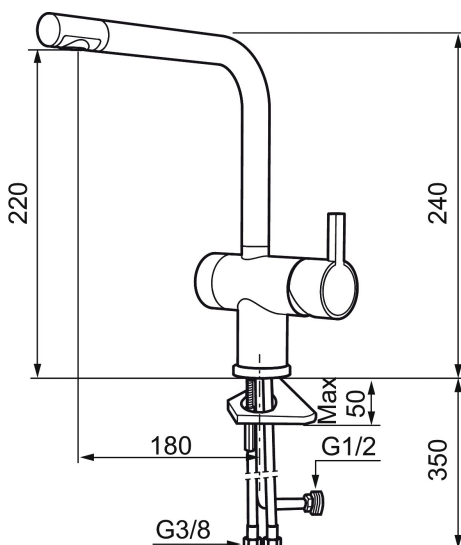

## Mora Rexx K6 keittiöhana pk-venttiilein

Mora Rexx on skandinaavista muotoilua ja toimivuutta parhaimmillaan. Minimalistinen sarja, jossa tärkeintä on yksinkertaisuus. Sarjan innovatiivisuus on sen tarkkuudessa. Kun traditio ja käsityö lyövät kättä modernien valmistusmenetelmien ja innoittavan muotoilun kanssa, on tuloksena Mora Rexx. Mora Rexx on sisäänrakennettua älykästä toimivuutta tarjoava kaunis keittiöhana.

Tuote-nro: 707115 LVI: 6261172 Flow 3 bar: 8,1 l/m

Kuvaus: Kromattu

- ESS-energiansäästötoiminto
- Keraaminen säätöosa
- Vesimäärän ja lämpötilan esisäätö
- Eco-poresuutin
- Joustavat Soft PEX<sup>®</sup>- liitosletkut 3/8" liitosmutterilla
- Juoksuputken rajoitus valittavissa 60° tai 120°
- Asennusreikä Ø32-35 mm
- Ääniluokka 1