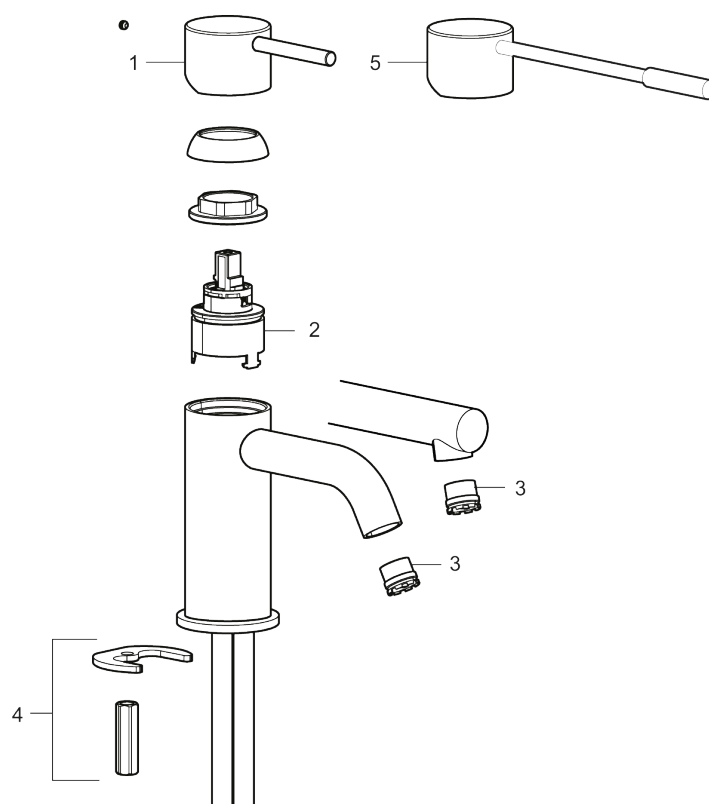

PRODUKTBESKRIVNING

MORA INXX II soft, small
tvättställsblandare

INXX II tvättställsblandare finns i tre olika höjder där small är en låg blandare anpassad för mindre handfat. Med den eleganta hållbara nyansen borstad mässing och tvättställsblandarens stilrena form, höjer INXX II soft badrummets komfort och ger en känsla av kvalitet och elegans. Blandaren är testad och godkänd utifrån de byggregler som finns och är energieffektiv, vilket innebär att den ger en lägre vatten- och energiförbrukning utan att ge avkall på komforten. Bottenventil finns som tillbehör i samma nyans.

Om serien

INXX II är en elegant och tidlös serie i en palett av noga utvalda nyanser. Kombinationen av hög kvalitet, sober design och skön komfort gör den till den ultimata serien.

Art.nr: 273001.62CA

RSK: 8278257

Reservdelslista

NR.	ART.NR	RSK	BESKRIVNING
1	409701.AE	8394076	Spak, komplett, krom
1	409701.12AE	8394077	Spak, komplett, mattsvart
1	409701.22AE	8394078	Spak, komplett, mattvit
1	409701.44AE	8394079	Spak, komplett, mattgrå