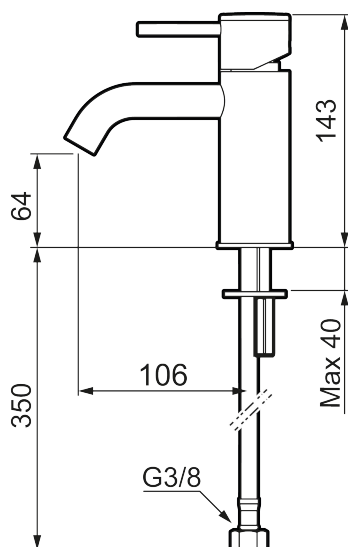

Unika egenskaper

Skyddsmodul 

MORA INXX II soft, small tvättställsblandare

INXX II tvättställsblandare finns i tre olika höjder där small är en låg blandare anpassad för mindre handfat. Med den eleganta hållbara nyansen borstad mässing och tvättställsblandarens stilrena form, höjer INXX II soft badrummets komfort och ger en känsla av kvalitet och elegans. Blandaren är testad och godkänd utifrån de byggregler som finns och är energieffektiv, vilket innebär att den ger en lägre vatten- och energiförbrukning utan att ge avkall på komforten. Bottenventil finns som tillbehör i samma nyans.

- Keramisk tätning
- Omställbar flödesbegränsning och temperaturspär
- Eco (energi- och vattenbesparande konstantflödesstrålsamlare, 5 l/min vid 2–6 bar)
- Flexibla anslutningsrör i metallomspunnen Soft PEX[®], lekande G3/8
- Hålmått Ø34-37 mm