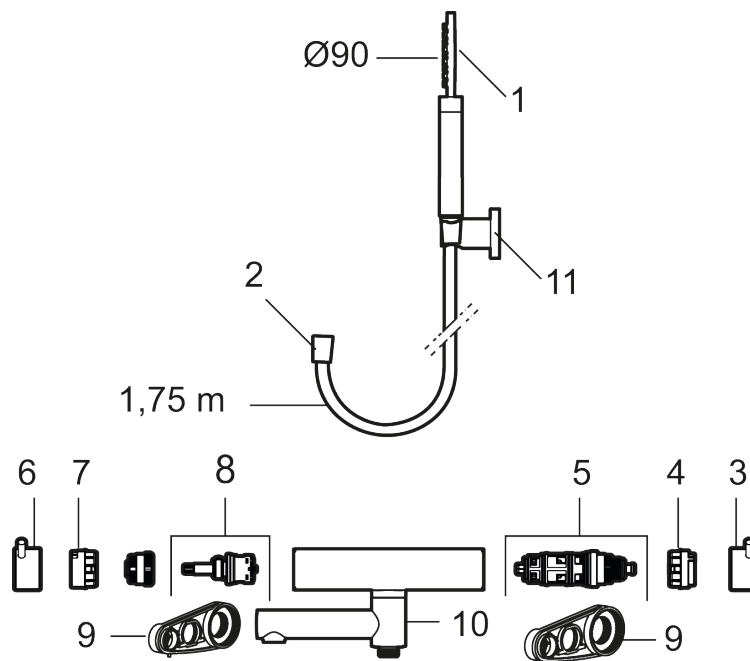

PRODUKTBESKRIVNING

MORA INXX II badkarsblandare

Med den moderna hållbara nyansen polerad mässing och handduschens stora, runda munstycke skapar blandaren en estetisk känsla, samtidigt som den ger förutsättningarna för ett vilsamt bad. INXX II är serien som erbjuder en vattenupplevelse i världsklass i form av en jämn temperatur, hög komfort och ett starkt skydd mot skällning. Blandaren är testad och godkänd utifrån de byggregler som finns och är energieffektiv, vilket innebär att den ger en lägre vatten- och energiförbrukning utan att ge avkall på komforten.

Om serien

INXX II är en elegant och tidlös serie i en palett av noga utvalda nyanser. Kombinationen av hög kvalitet, sober design och skön komfort gör den till den ultimata serien.

Art.nr: 270100.60

RSK: 8362164

Reservdelslista

NR.	ART.NR	RSK	BESKRIVNING
1	209575	8275496	Handdusch, krom
1	209575.12	8275497	Handdusch, mattsvart
1	209575.22	8275498	Handdusch, mattvit
1	209575.44	8275499	Handdusch, mattgrå
1	209575.60	8275500	Handdusch, polerad mässing PVD
1	209575.62	8275501	Handdusch, borstad mässing PVD
2	131170.AE	8251927	Metallomspunnen duschslang 1750 mm, krom