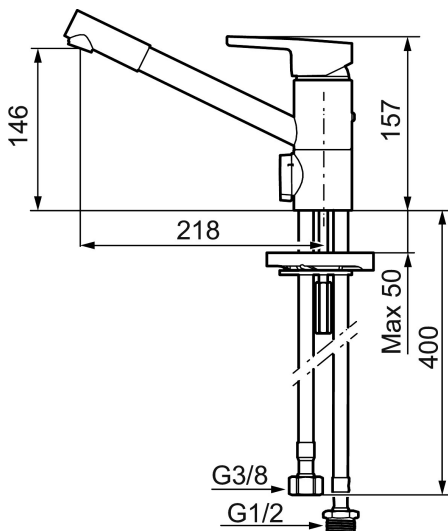

Mora MMIX K2 Keittiöhana+pkv

Mora MMIX:ssä kaunislinjainen ja ergonominen muotoilu yhdistyy energiatehokkaaseen sisäosaan. Muotoilua leimaa hivelevän kaunis aaltoileva geometria, joka tekee koko sarjasta ajattoman tyylikkään. Kehitystyö perustuu ainutlaatuisen EcoSafe™-ympäristökonseptiimme, joka säästää energiaa ja edistää pitkäjänteistä ympäristöajattelua.

Tuote-nro: 732251.TT **LVI:** 6261255 **Flow 3 bar:** 9,8 l/m

Kuvaus: Kromattu, Soft PEX 3/8" liitäntä

Ainutlaatuiset ominaisuudet

- ESS-energiansäästötoiminto
- TT-vedensäästötoiminto
- Keraaminen säätökasetti: pitkä käyttöikä ja pehmeä sulkeutuminen, joka estää paineiskut ja putkien paukkumiset
- Lämpötilan esisäätö
- Eco-poresuutin
- Joustavat Soft PEX®-liitosletkut
- Juoksuputken rajoitus 110°
- Lead Free, lyijyttömät materiaalit
- Asennusreikä Ø34-37 mm
- Ääniluokka 1