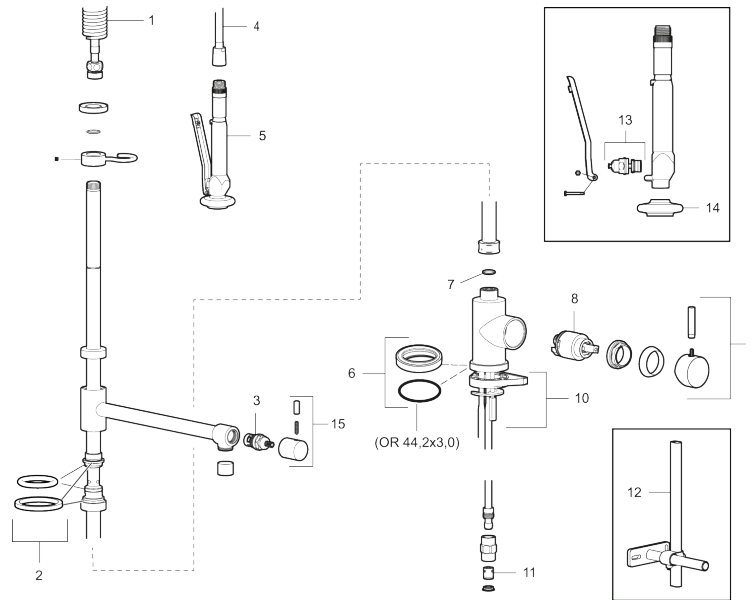

## Keukenmengkranen MORA IZZY profi

Artikelnummer: 702840 Flow 3 bar: 15,1 l/m

Omschrijving: Chromom

- ESS (Energie Spaar Systeem)
- Draaibare uitloop 120° met aan/uit klep
- Doucheslang 1100 mm
- Zelfdichtende Handdouche
- Belangrijk: Installatie op harde werkondergrond, geen wastafels met dun plaatwerk
- Met keerkleppen vlg EN1717
- Kraangat Ø29-37 mm

# Keukenmengkranen MORA IZZY profi

Artikelnummer: 702840

## Onderdelen lijst

NR.	ARTIKELNR.	OMSCHRIJVING
1	310004.AE	
2	708961.AE	Afdichtingsringen
3	S600274	Keramisch bovendeel
4	319067.AE	Doucheslang
5	310005.AE	Zelfsluitende handdouche
6	708578.AE	Bevestigingsset, compleet, eenhendelmengkraan, chroom
7	708475.AE	Afdichtingsringen
8	708498.AE	Keramisch patroon, voor wastafel ESS
9	708995.AE	Hendel, compleet
10	708779.AE	Bevestigingsset, keukenmengkraan
11	139465.AE	Keerklep
12	409340.AE	Stabilisatieset
13	139520.AE	Bovendeel
14	310003.AE	Douchekop voor zelfsluitende handdouche 31 00 05
15	309518.AE	On/off lever