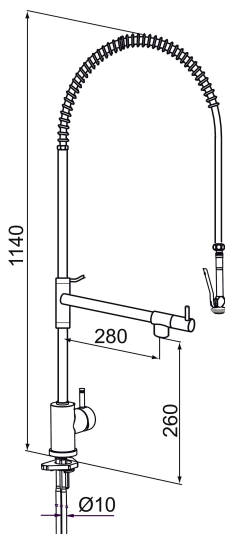

## Keukenmengkranen MORA IZZY profi

Artikelnummer: 702840 Flow 3 bar: 15,1 l/m

Omschrijving: Chromom

- ESS (Energie Spaar Systeem)
- Draaibare uitloop 120° met aan/uit klep
- Doucheslang 1100 mm
- Zelfdichtende Handdouche
- Belangrijk: Installatie op harde werkondergrond, geen wastafels met dun plaatwerk
- Met keerkleppen vlg EN1717
- Kraangat Ø29-37 mm

## Onderdelen lijst

NR.	ARTIKELNR.	OMSCHRIJVING
1	310004.AE	
2	708961.AE	Afdichtingsringen
3	S600274	Keramisch bovendeel
4	319067.AE	Doucheslang
5	310005.AE	Zelfsluitende handdouche
6	708578.AE	Bevestigingsset, compleet, eenhendelmengkraan, chroom
7	708475.AE	Afdichtingsringen
8	708498.AE	Keramisch patroon, voor wastafel ESS
9	708995.AE	Hendel, compleet
10	708779.AE	Bevestigingsset, keukenmengkraan
11	139465.AE	Keerklep
12	409340.AE	Stabilisatieset
13	139520.AE	Bovendeel
14	310003.AE	Douchekop voor zelfsluitende handdouche 31 00 05
15	309518.AE	On/off lever