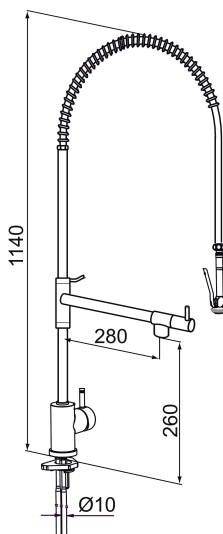

## MORA IZZY profi Spültisch-Einhebelmischer

Die Mora Izzy Mini Profi mit hohem Schwenkauslauf und selbstschließender Handbrause. Komfortabel und robust wird sie zum unentbehrlichen Helfer in der Profi-Küche.

Artikel-Nr.: 702840 Flow 3 bar: 15,1 l/m

Ausführung: Chrom

- ESS (Energie-Spar-System)
- Mit absperrbarem Schwenkauslauf, Schwenkbegrenzung 120°
- Selbstschliessende Geschirrbrause
- Zubehör: Zur Montage auf Edelstahlspüle MA 409340.AE (nicht enthalten)
- Lochdurchmesser Ø29-37
- **nicht für den Einsatz in Gewerbeküchen geeignet**