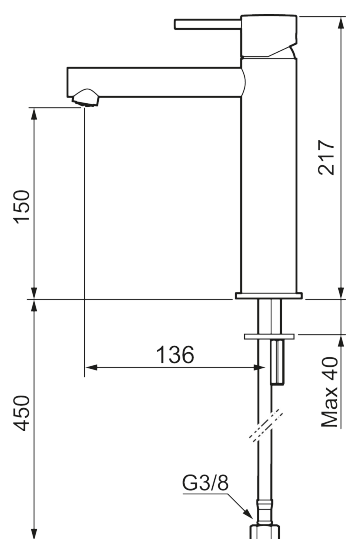

Unika egenskaper

Skyddsmodul AA

INXX II sharp, medium tvättställsblandare

INXX II tvättställsblandare finns i tre olika höjder där medium är en mellanhög blandare som passar till större handfat. Med en tålig mattvit nyans och tvättställsblandarens raka karaktär med lång pip och lutande munstycke – gör INXX II sharp både snygg och bekväm att använda. Blandaren är testad och godkänd utifrån de byggregler som finns och är energieffektiv, vilket innebär att den ger en lägre vatten- och energiförbrukning utan att ge avkall på komforten. Bottenventil finns som tillbehör i samma nyans.

Utförande: Mattvit

- Keramisk tätning
- Omställbar flödesbegränsning och temperaturspär
- Flexibla anslutningsrör i metallomspunnen Soft PEX[®], lekande G3/8
- Hålmått Ø34-37 mm

PRODUKTBESKRIVNING

INXX II sharp, medium
tvättställsblandare