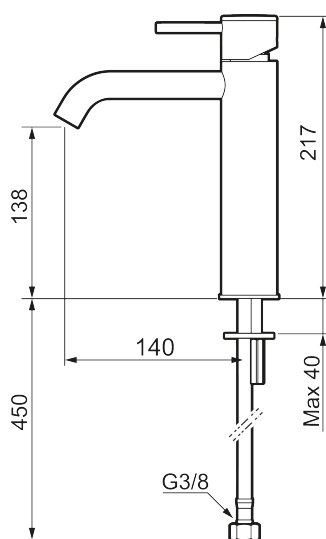

Unikke egenskaber

Tilbageløbssikring 

MORA INXX II soft, medium

INXX II håndvaskarmatur findes i tre forskellige højder, hvor medium er et mellemhøjt armatur, der er tilpasset større håndvaske. I en slidstærk, matsort overflader og håndvaskarmaturets stilrene form højner INXX II soft badeværelsets standard og giver en følelse af kvalitet og elegance. Armaturet er testet og godkendt ud fra det gældende bygningsreglement og er energieffektivt, hvilket indebærer, at det giver et lavere vand- og energiforbrug uden at gå på kompromis med komforten. Bundventilen fås som tilbehør i samme overflader.

Om serien

INXX II er en elegant og tidløs serie i en palet af nøje udvalgte overflader. Kombinationen af høj kvalitet, stilfuldt design og vidunderlig komfort gør den til den ypperligste serie.

Artikel-nummer: 273011.12CA VVS: 701496211 Flow 3 bar: 4,5 l/m
 Beskrivelse: Matsort

- Til håndvask.
- 140 mm fremspring.
- Keramisk tætning.
- Indbygget temperatur- og flowbegrænser.
- Flexible tilslutningsslanger.
- Hulmål Ø34-37 mm.