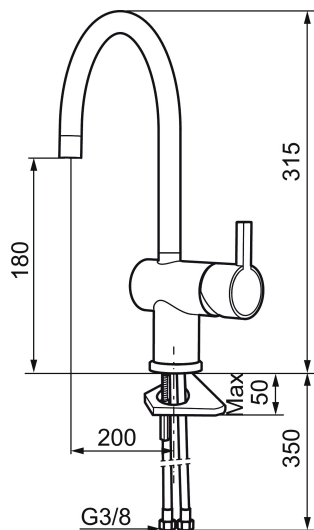

## Mora Rexx K5 keittiöhana

Mora Rexx on skandinaavista muotoilua ja toimivuutta parhaimmillaan. Minimalistinen sarja, jossa tärkeintä on yksinkertaisuus. Sarjan innovatiivisuus on sen tarkkuudessa. Kun traditio ja käsityö lyövät kättä modernien valmistusmenetelmien ja innoittavan muotoilun kanssa, on tuloksena Mora Rexx. Mora Rexx on sisäänrakennettua älykästä toimivuutta tarjoava kaunis keittiöhana.

**Tuote-nro:** 707100 **LVI:** 6261160 **Flow 3 bar:** 7,6 l/m

**Kuvaus:** Kromattu

- ESS-energiansäästötoiminto
- Keraaminen säätöosa
- Vesimäärän ja lämpötilan esisäätö
- Eco-poresuutin
- Joustavat Soft PEX<sup>®</sup>- liitosletkut 3/8" liitosmutterilla
- Juoksuputken rajoitus valittavissa 60° tai 120°
- Asennusreikä Ø32-35 mm
- Ääniluokka 1